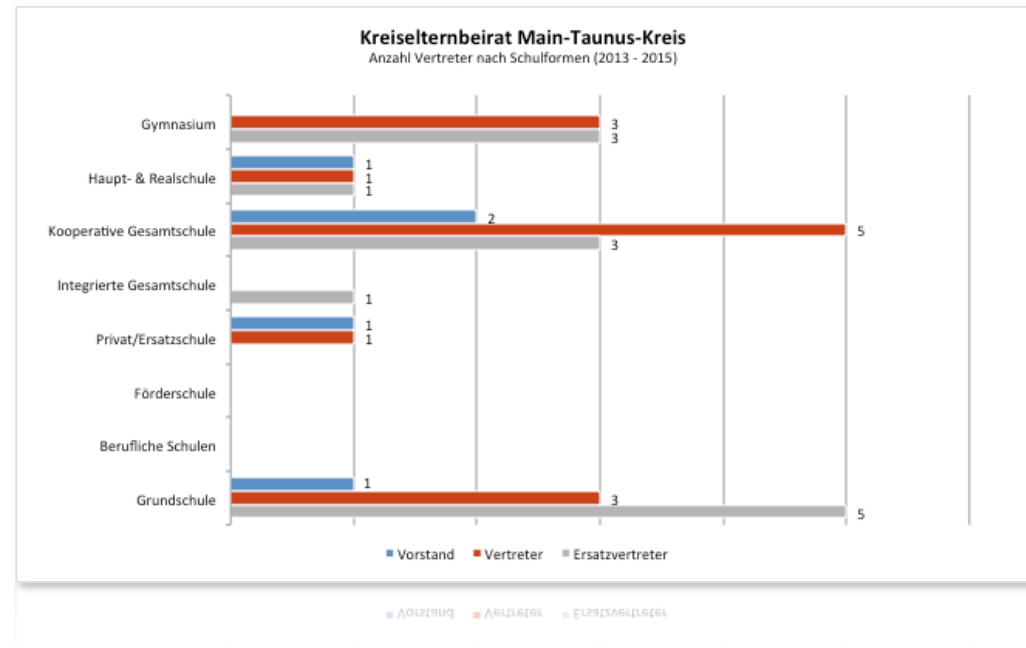

Kreiselternbeirat MTK

So setzt sich der Kreiselternbeirat zusammen

26 Mitglieder: 13 Vertreter, davon 5 im Vorstand und 13 Ersatzvertreter*

Der Vorstand:

- Vorsitzender: Ulrich Böhmer
- Stellvertreterin: Beate Fabian
- Kassenwart: Matthias Bormann
- Schriftführer: Markus Schultheis
- Beisitzer: Sonja Schmithals

*scheiden gewählte Vertreter während der Amtszeit aus, rücken die Ersatzvertreter der entsprechenden Schulform auf