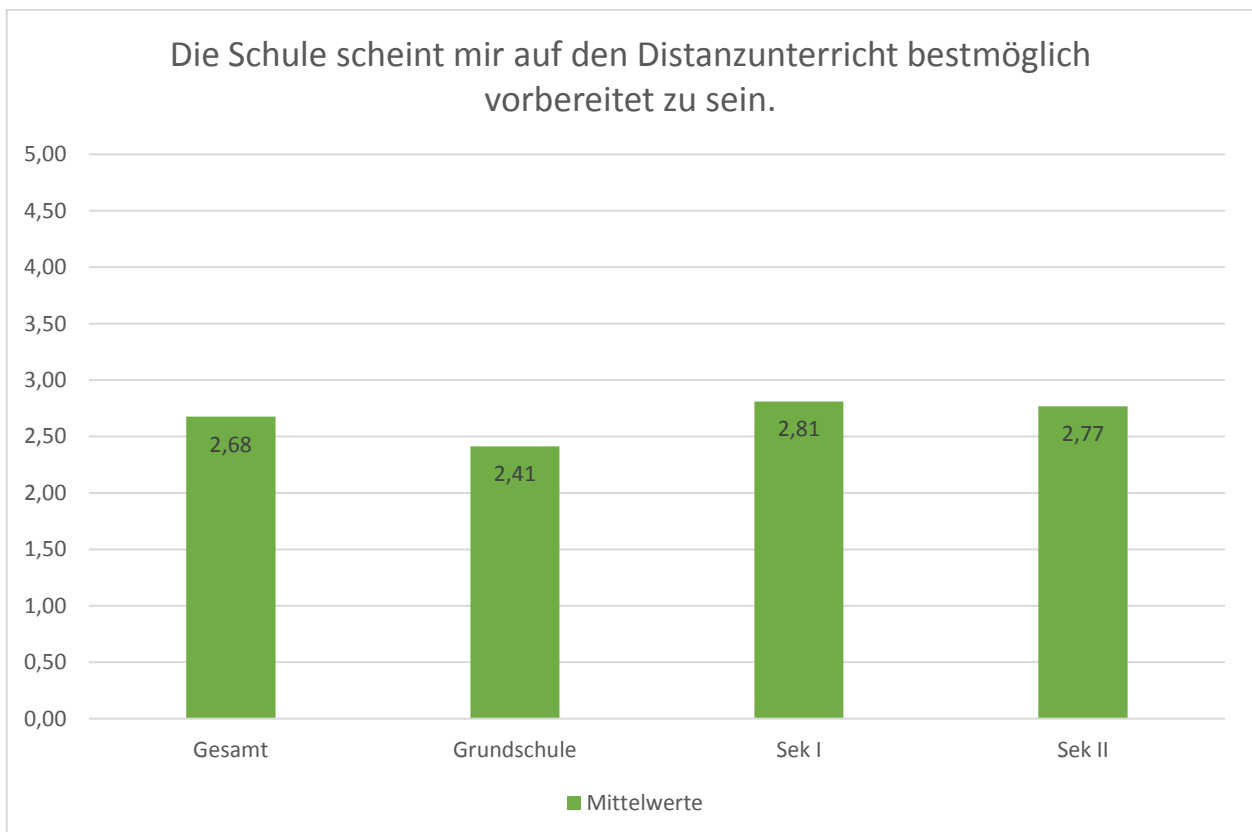

Ergebnisse der landesweiten Elternbefragung für den Main-Taunus-Kreis, 19.11.2020 bis 30.11.2020

Ergebnisse der landesweiten Elternbefragung für den Main-Taunus-Kreis, 19.11.2020 bis 30.11.2020

Ergebnisse der landesweiten Elternbefragung für den Main-Taunus-Kreis, 19.11.2020 bis 30.11.2020