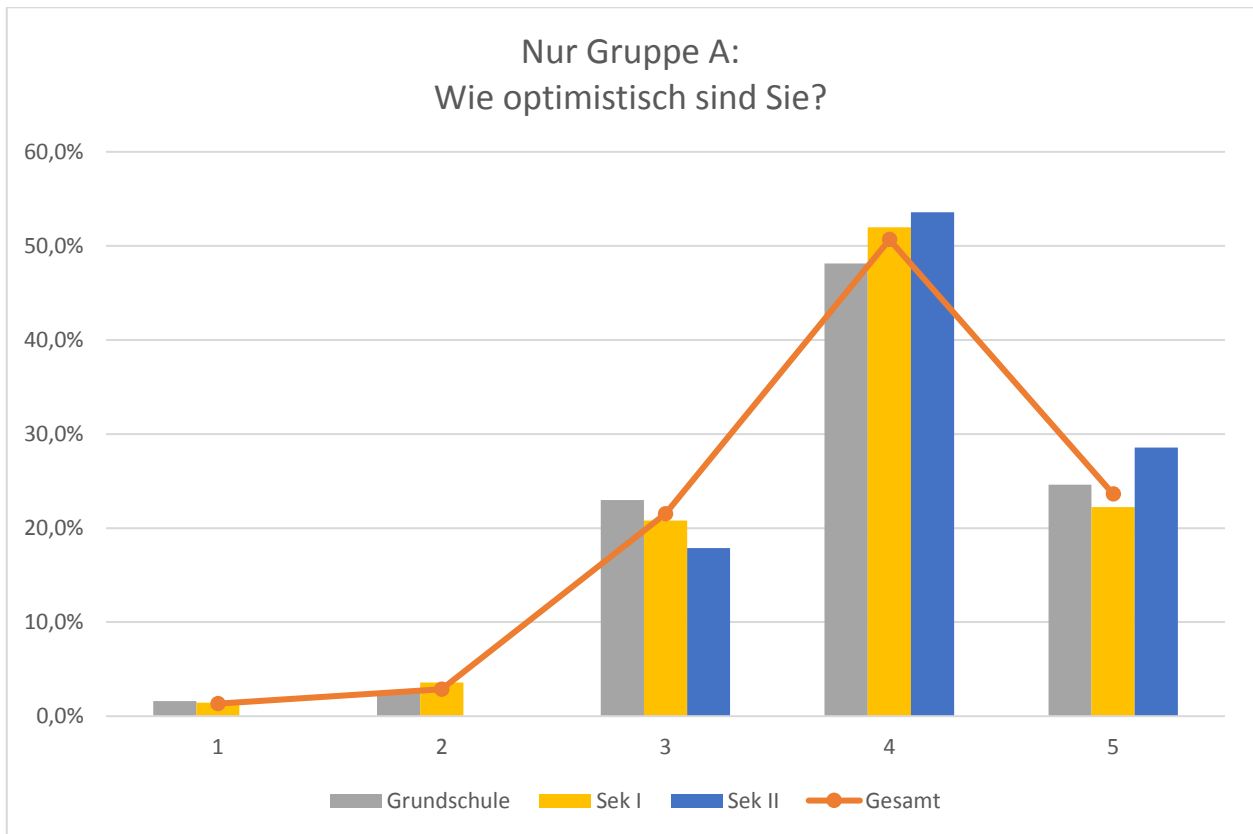

Ergebnisse der landesweiten Elternbefragung für den Main-Taunus-Kreis, 19.11.2020 bis 30.11.2020