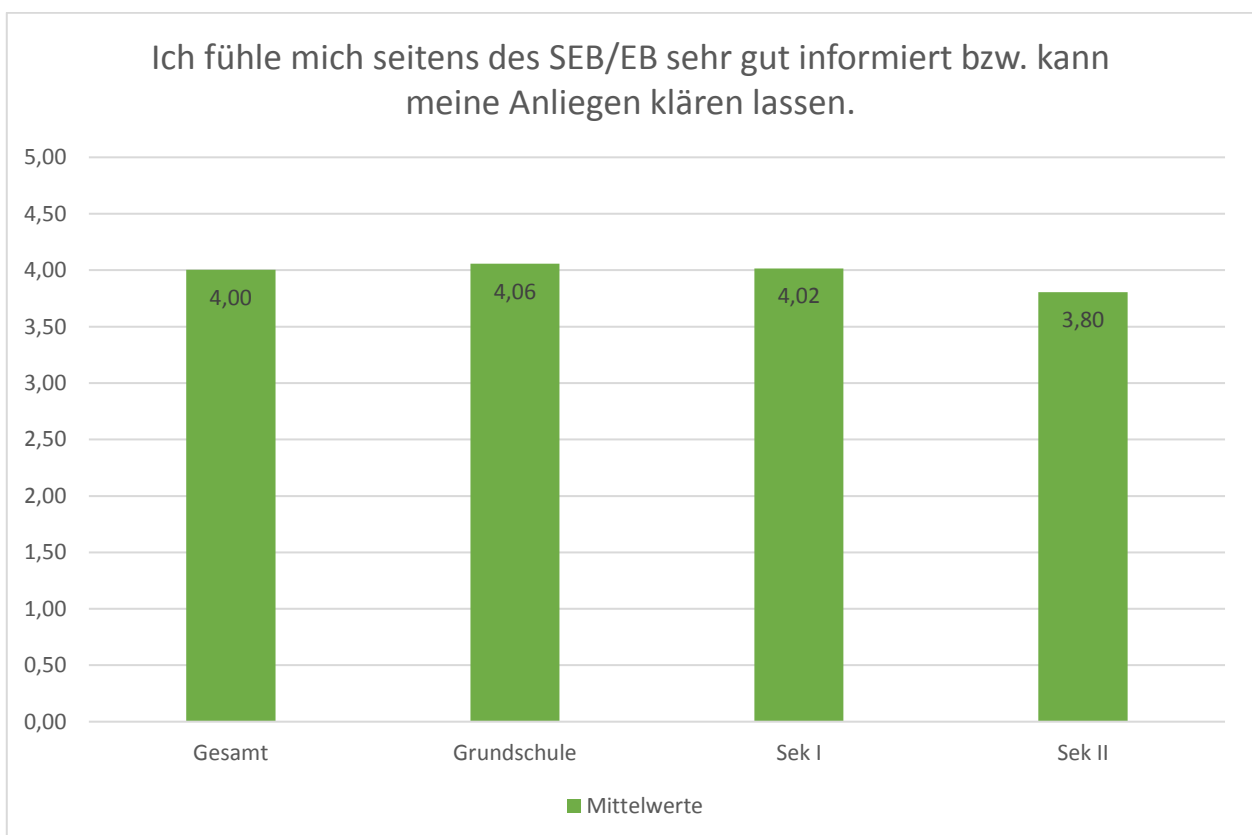

Ergebnisse der landesweiten Elternbefragung für den Main-Taunus-Kreis, 19.11.2020 bis 30.11.2020

Ergebnisse der landesweiten Elternbefragung für den Main-Taunus-Kreis, 19.11.2020 bis 30.11.2020

Ergebnisse der landesweiten Elternbefragung für den Main-Taunus-Kreis, 19.11.2020 bis 30.11.2020