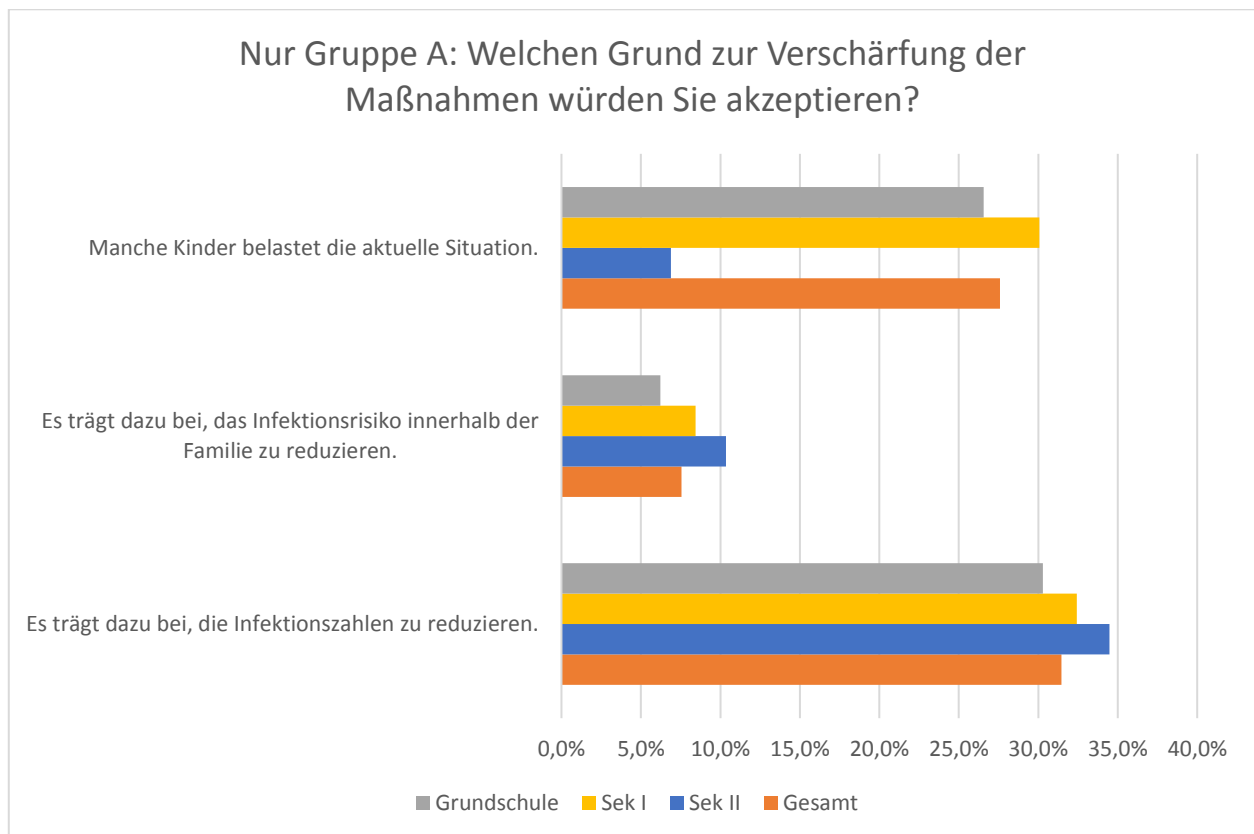

Ergebnisse der landesweiten Elternbefragung für den Main-Taunus-Kreis, 19.11.2020 bis 30.11.2020