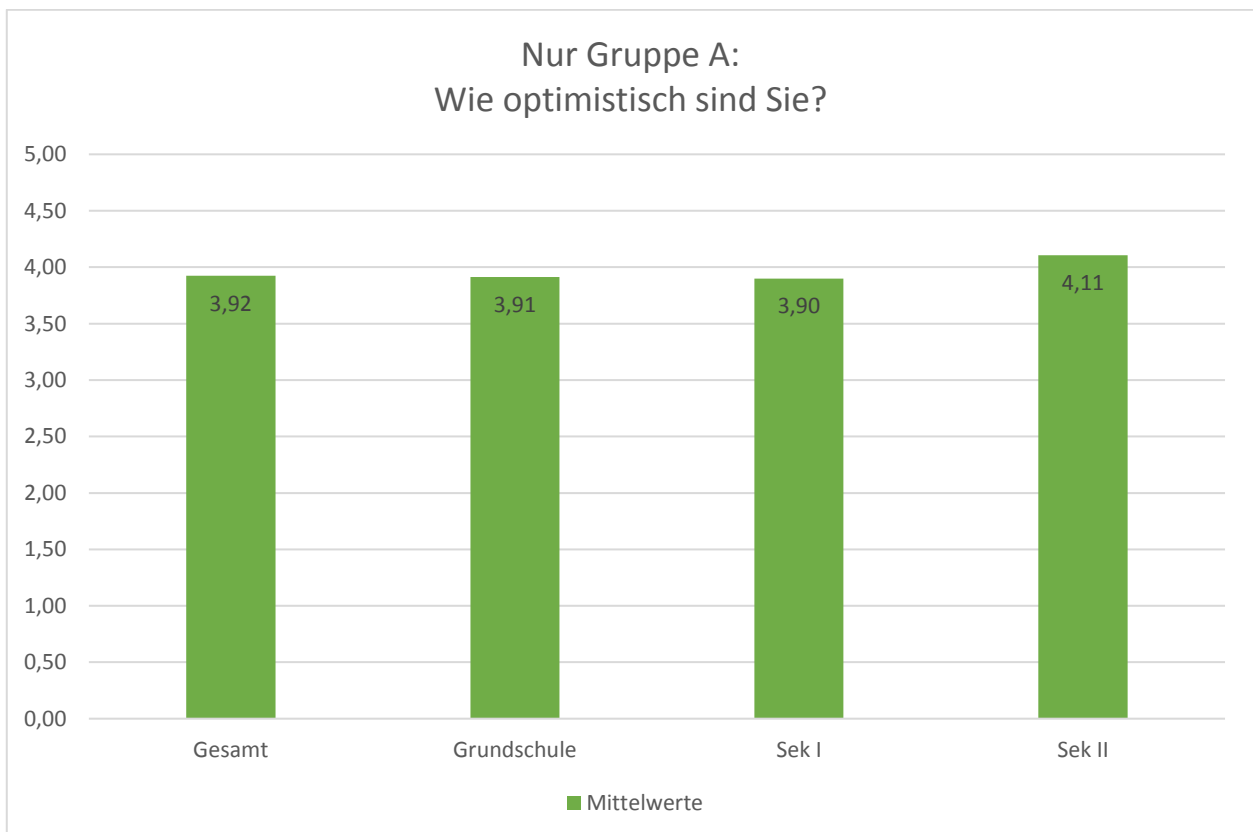

Ergebnisse der landesweiten Elternbefragung für den Main-Taunus-Kreis, 19.11.2020 bis 30.11.2020