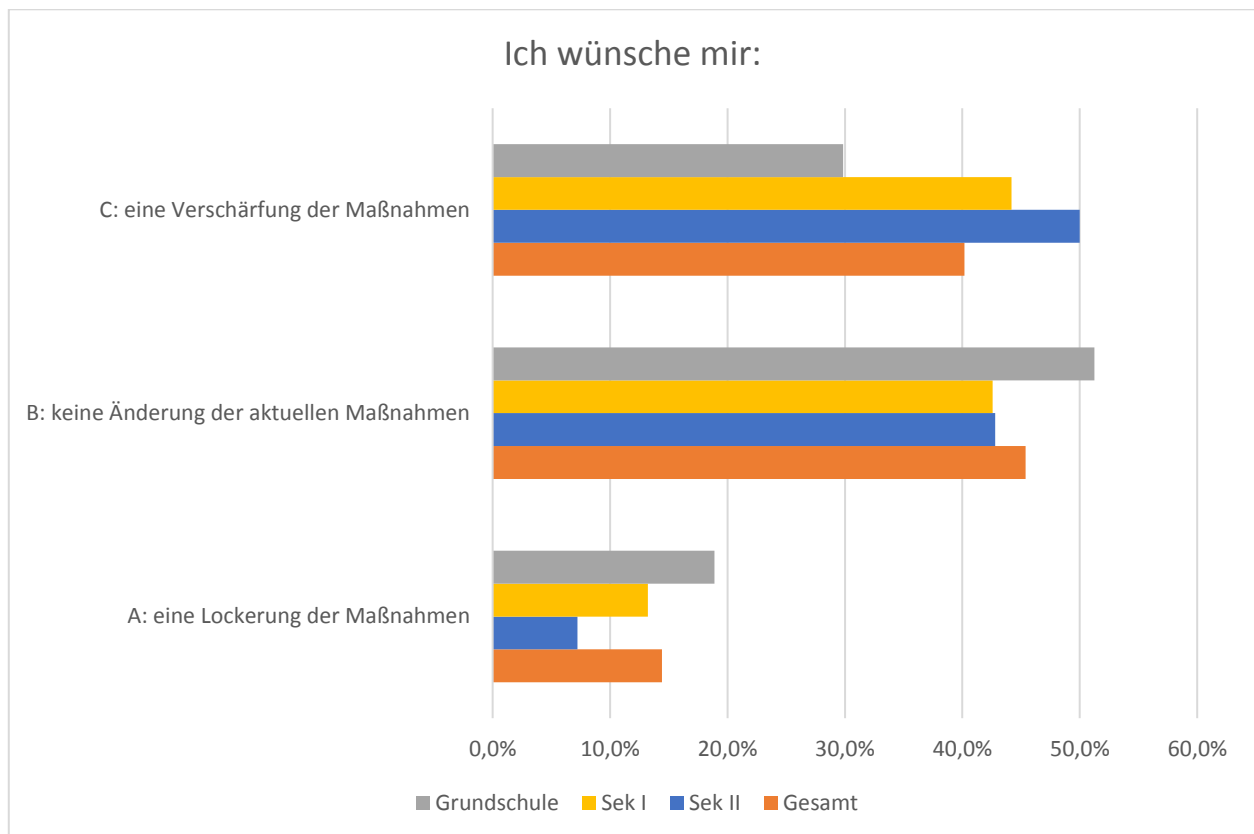

Ergebnisse der landesweiten Elternbefragung für den Main-Taunus-Kreis, 19.11.2020 bis 30.11.2020

Ergebnisse der landesweiten Elternbefragung für den Main-Taunus-Kreis, 19.11.2020 bis 30.11.2020

Ergebnisse der landesweiten Elternbefragung für den Main-Taunus-Kreis, 19.11.2020 bis 30.11.2020