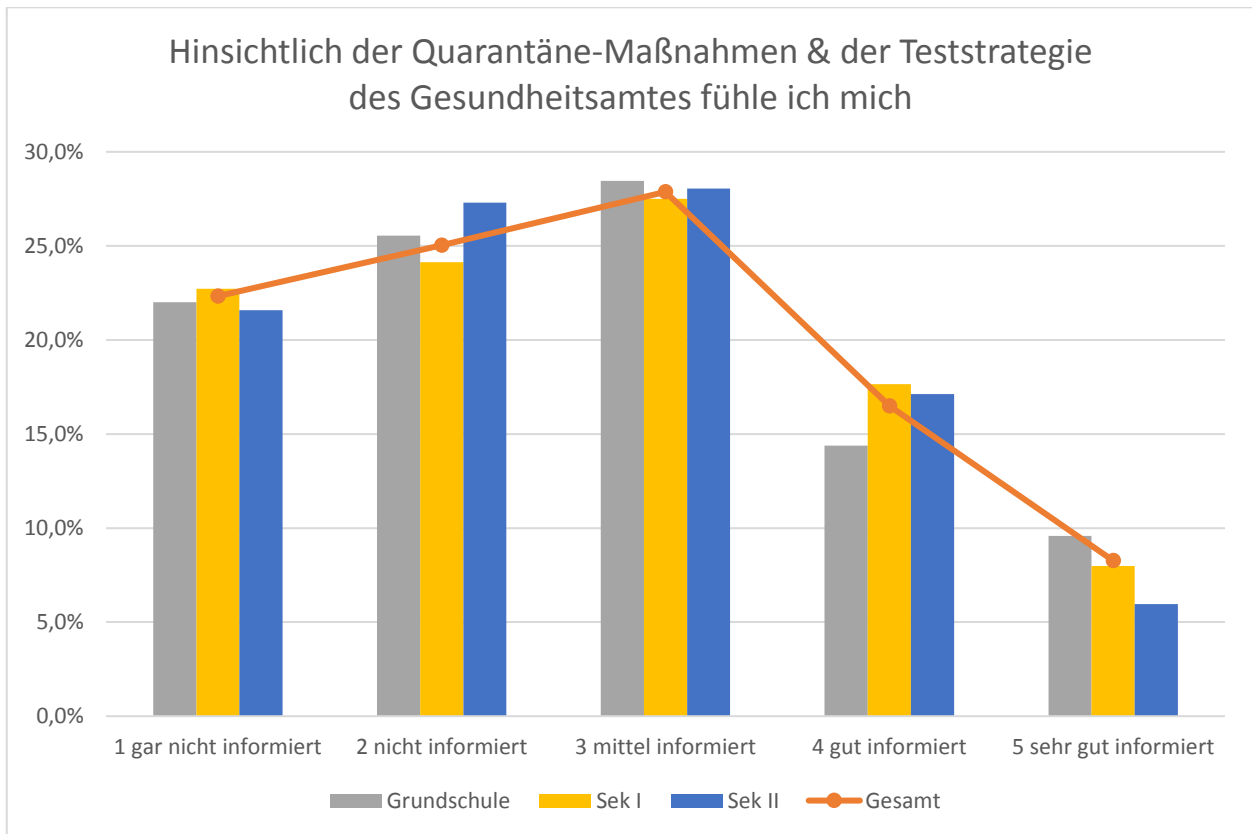

Ergebnisse der landesweiten Elternbefragung für den Main-Taunus-Kreis, 19.11.2020 bis 30.11.2020

Zahl der Ergebnisse insgesamt			
Auswahl	Gesamt		Gesamt
Vorklasse	9		0,2%
Primarstufe (1. - 4. Klasse)	1286		32,4%
Sekundarstufe 1 (5. - 10. Klasse)	2264		57,0%
Sekundarstufe 2 (11. - 13. Klasse)	406		10,2%
Berufsschule & Sonstige	9		0,2%
	3974		

Ergebnisse der landesweiten Elternbefragung für den Main-Taunus-Kreis, 19.11.2020 bis 30.11.2020

Ergebnisse der landesweiten Elternbefragung für den Main-Taunus-Kreis, 19.11.2020 bis 30.11.2020

Ergebnisse der landesweiten Elternbefragung für den Main-Taunus-Kreis, 19.11.2020 bis 30.11.2020