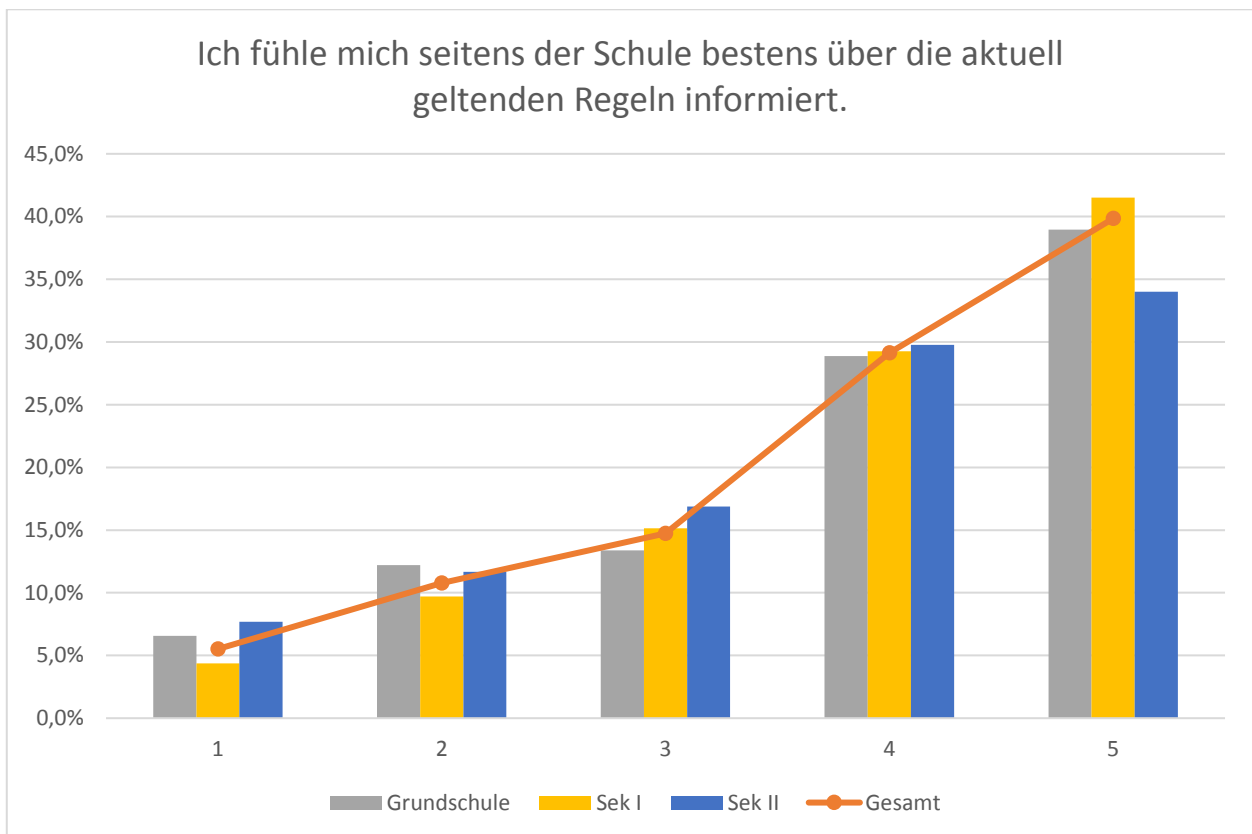

Ergebnisse der landesweiten Elternbefragung für den Main-Taunus-Kreis, 19.11.2020 bis 30.11.2020

Ergebnisse der landesweiten Elternbefragung für den Main-Taunus-Kreis, 19.11.2020 bis 30.11.2020

Ergebnisse der landesweiten Elternbefragung für den Main-Taunus-Kreis, 19.11.2020 bis 30.11.2020