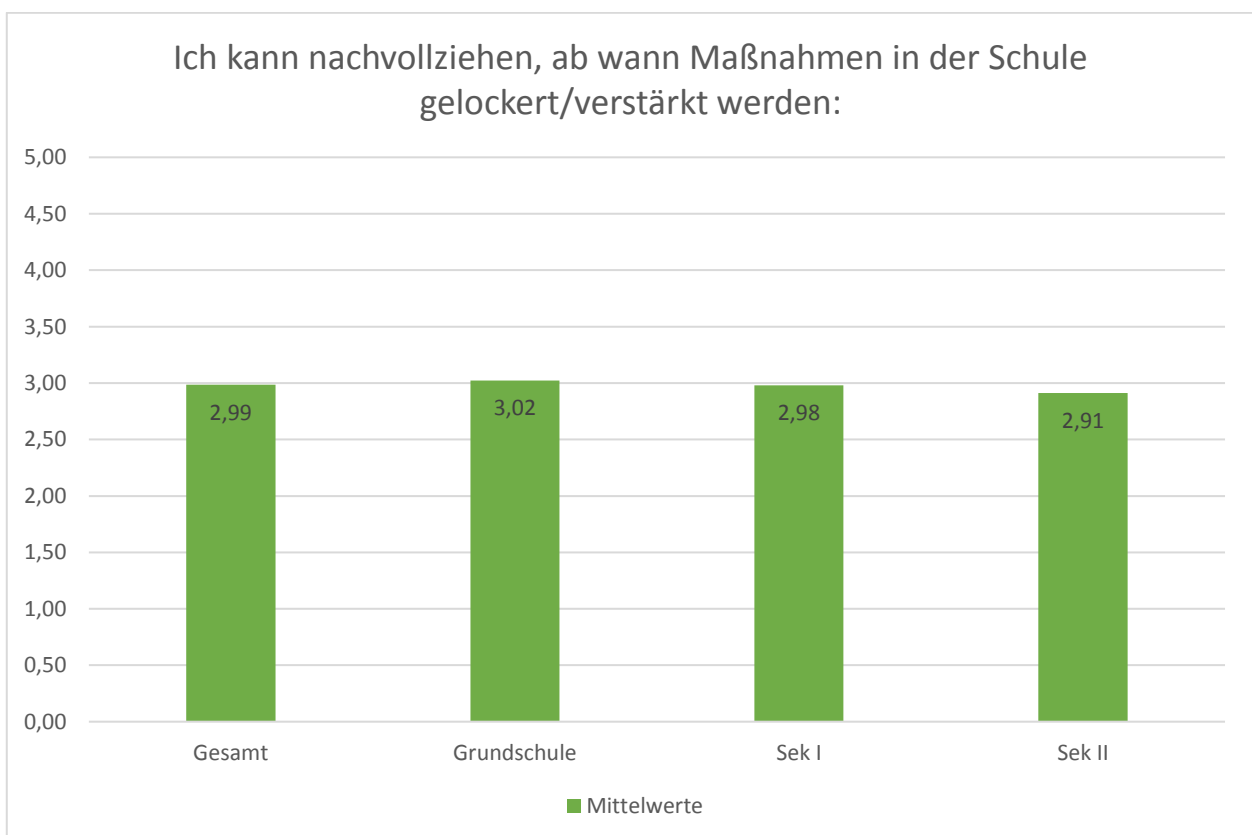

Ergebnisse der landesweiten Elternbefragung für den Main-Taunus-Kreis, 19.11.2020 bis 30.11.2020

Ergebnisse der landesweiten Elternbefragung für den Main-Taunus-Kreis, 19.11.2020 bis 30.11.2020

Ergebnisse der landesweiten Elternbefragung für den Main-Taunus-Kreis, 19.11.2020 bis 30.11.2020