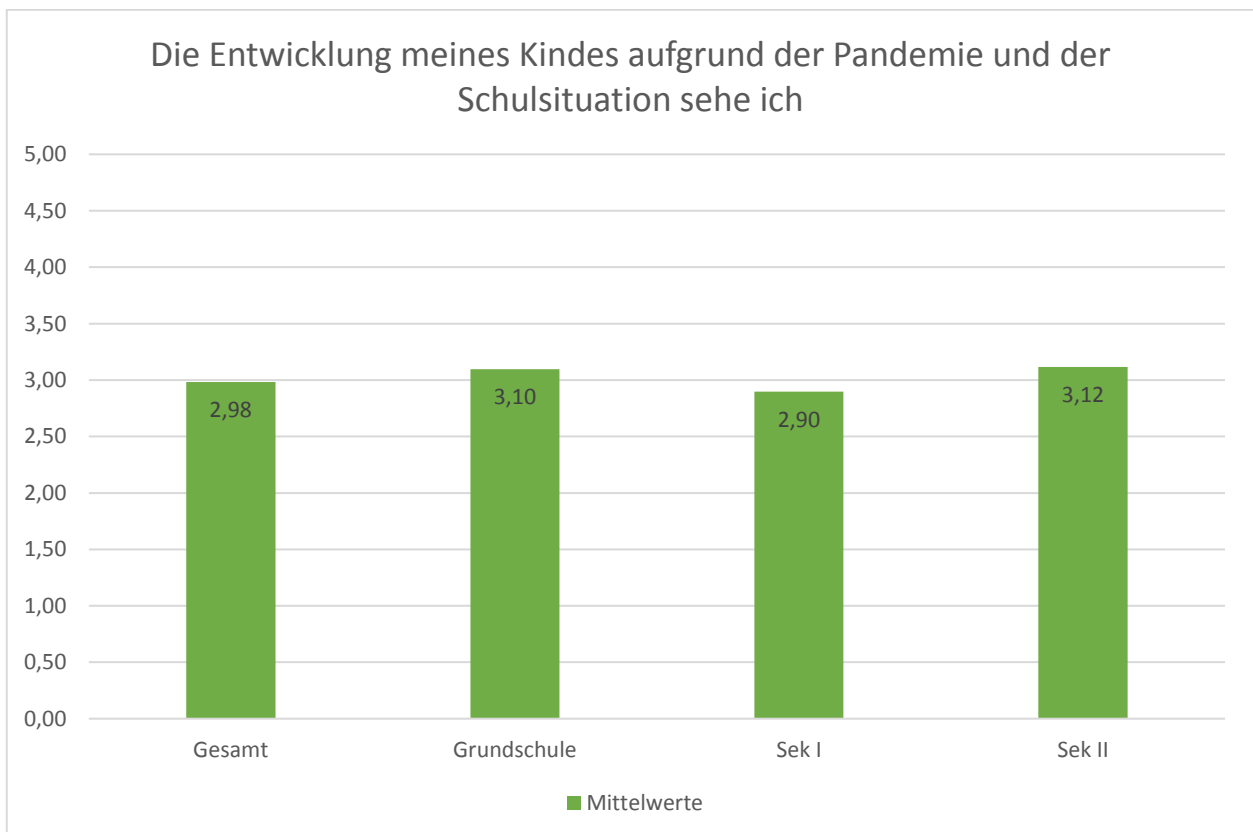

Ergebnisse der landesweiten Elternbefragung für den Main-Taunus-Kreis, 19.11.2020 bis 30.11.2020

Ergebnisse der landesweiten Elternbefragung für den Main-Taunus-Kreis, 19.11.2020 bis 30.11.2020

Ergebnisse der landesweiten Elternbefragung für den Main-Taunus-Kreis, 19.11.2020 bis 30.11.2020