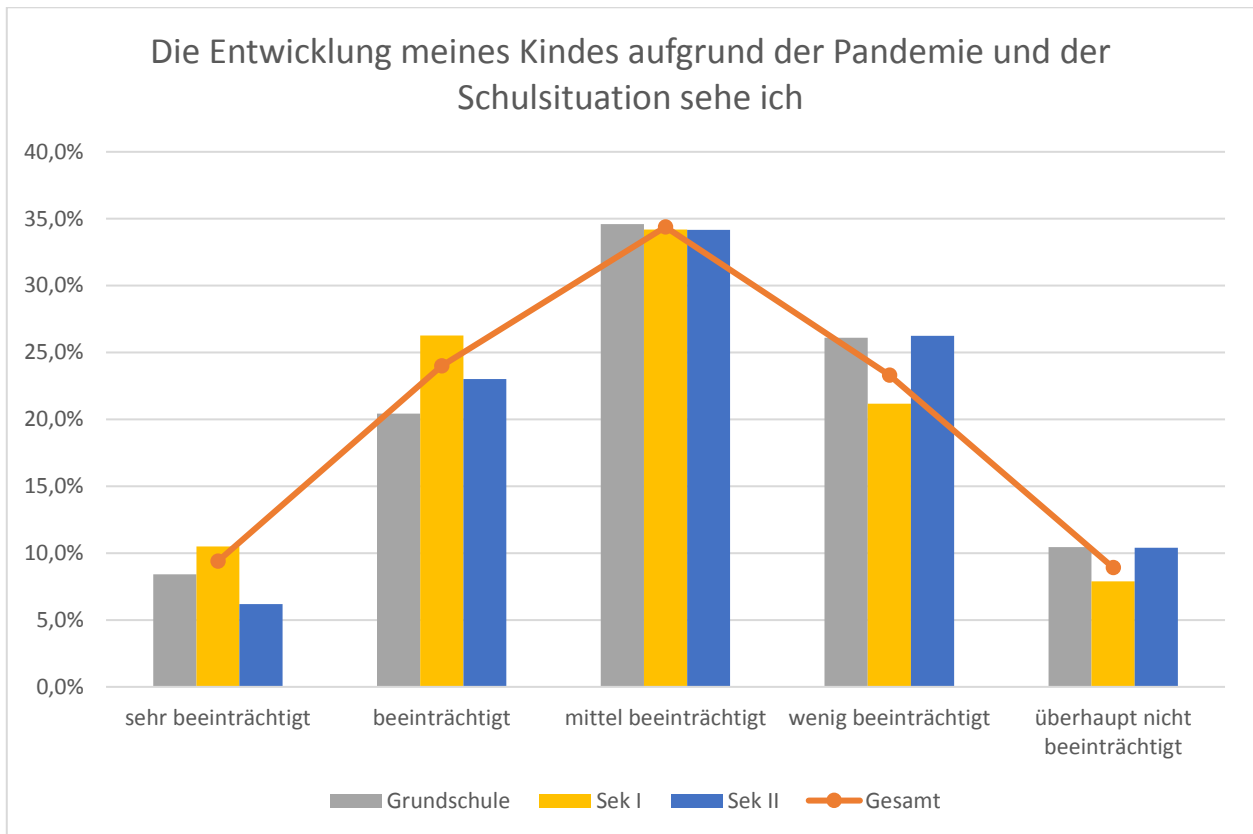

Ergebnisse der landesweiten Elternbefragung für den Main-Taunus-Kreis, 19.11.2020 bis 30.11.2020

Ergebnisse der landesweiten Elternbefragung für den Main-Taunus-Kreis, 19.11.2020 bis 30.11.2020

Ergebnisse der landesweiten Elternbefragung für den Main-Taunus-Kreis, 19.11.2020 bis 30.11.2020