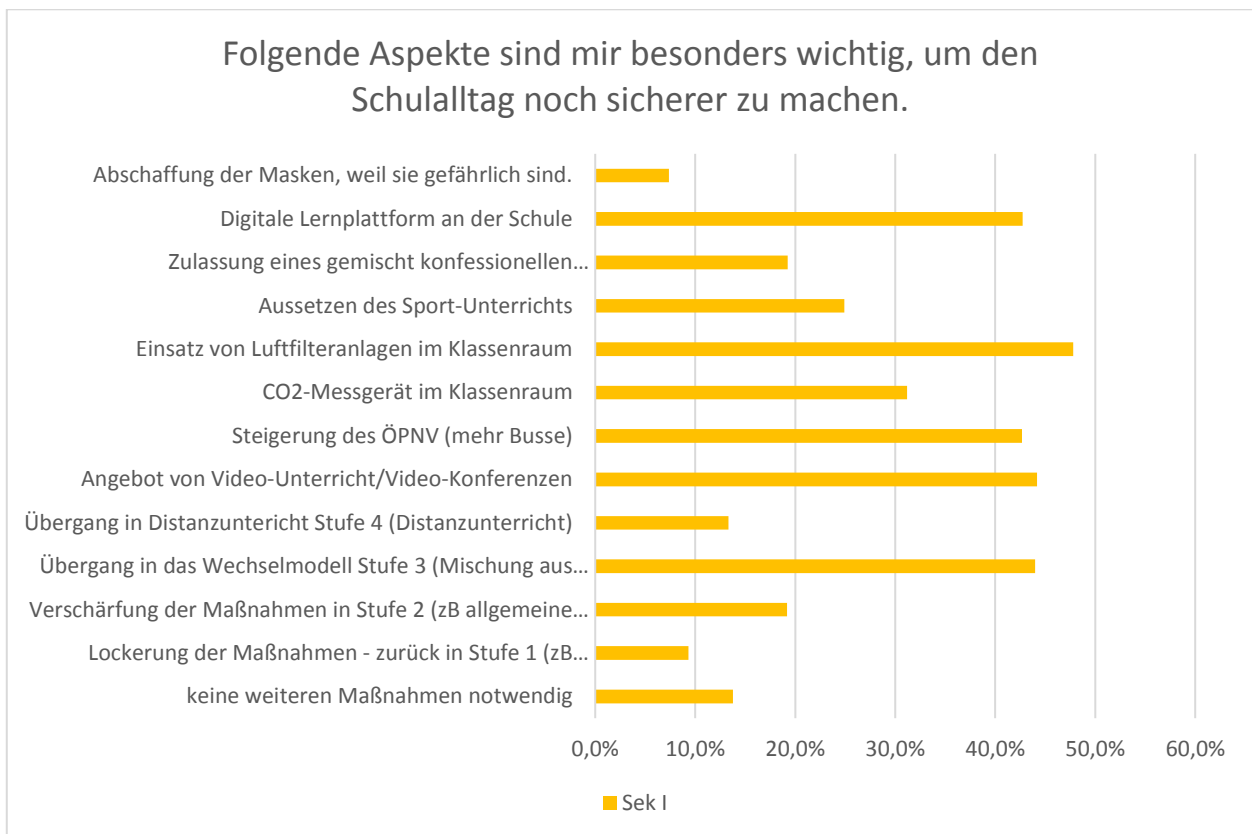

Ergebnisse der landesweiten Elternbefragung für den Main-Taunus-Kreis, 19.11.2020 bis 30.11.2020

Ergebnisse der landesweiten Elternbefragung für den Main-Taunus-Kreis, 19.11.2020 bis 30.11.2020

Ergebnisse der landesweiten Elternbefragung für den Main-Taunus-Kreis, 19.11.2020 bis 30.11.2020