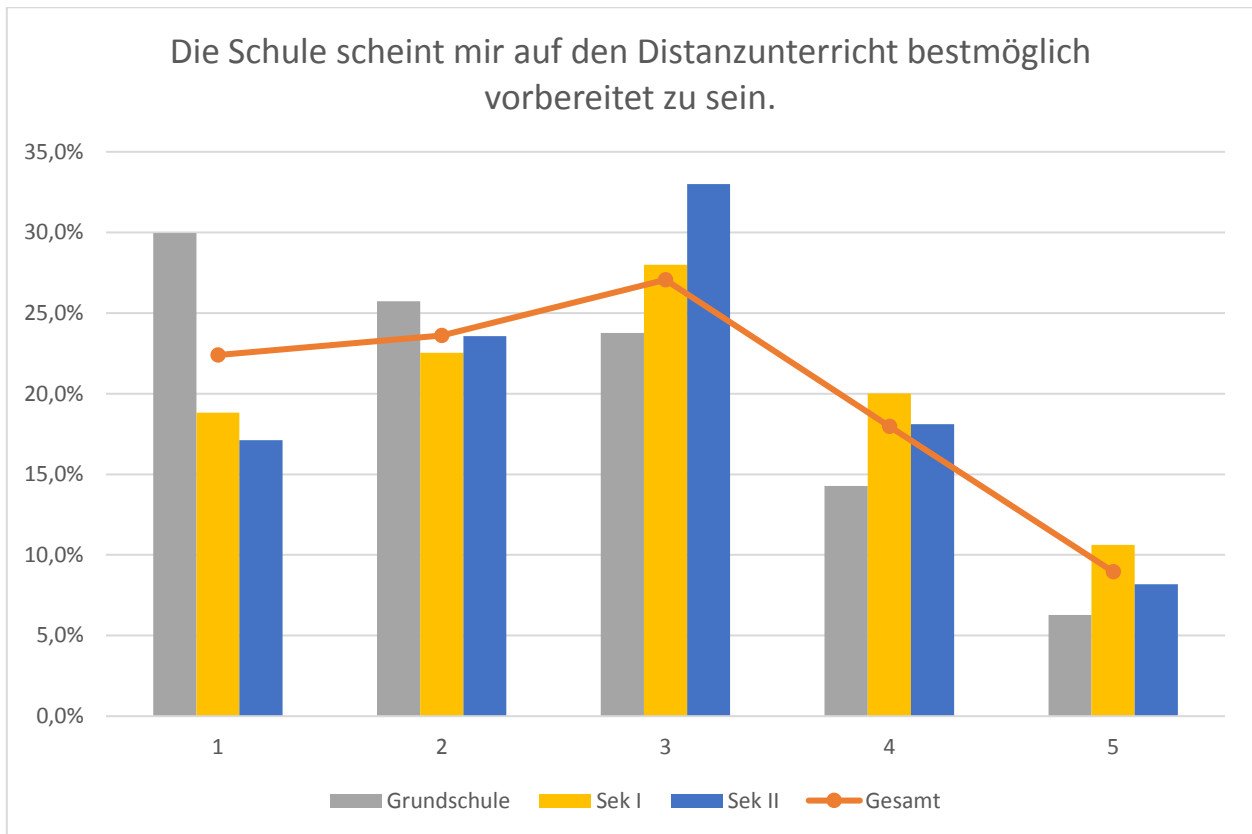

Ergebnisse der landesweiten Elternbefragung für den Main-Taunus-Kreis, 19.11.2020 bis 30.11.2020