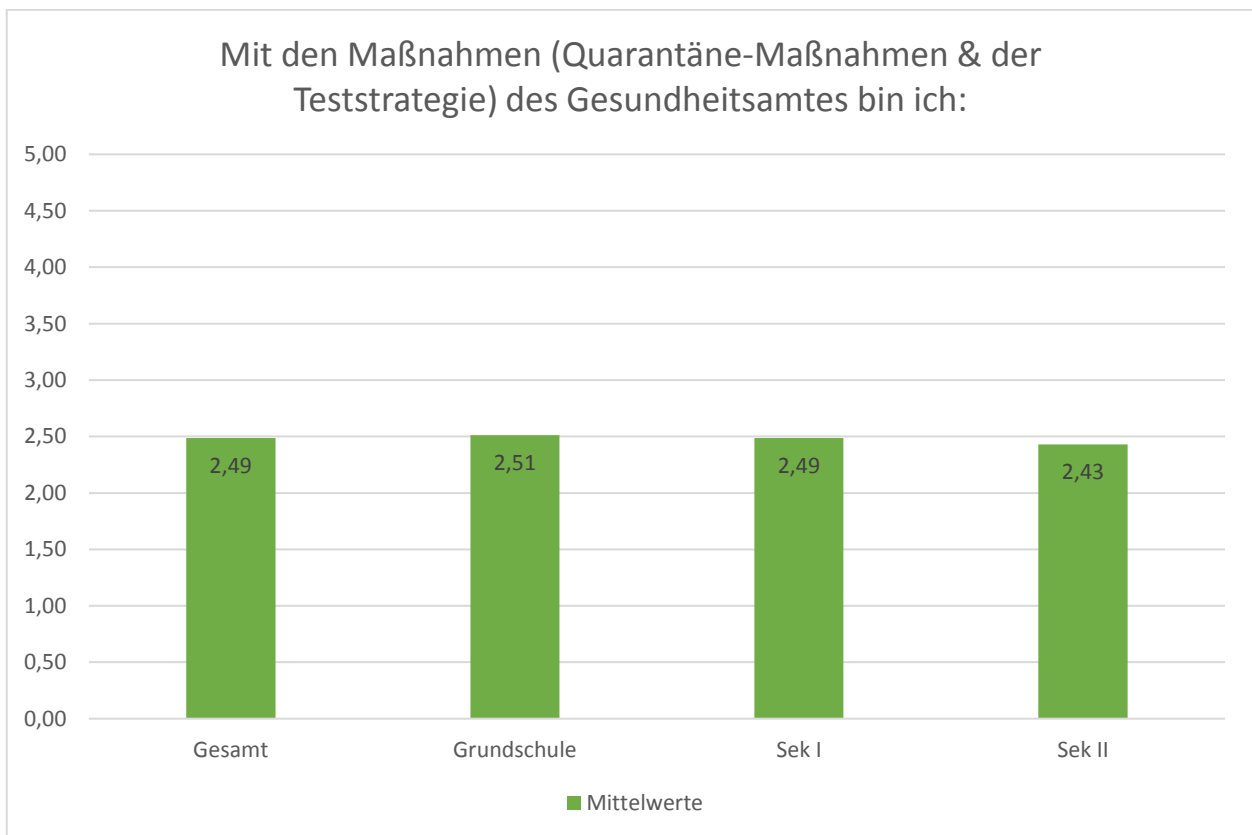

Ergebnisse der landesweiten Elternbefragung für den Main-Taunus-Kreis, 19.11.2020 bis 30.11.2020

Ergebnisse der landesweiten Elternbefragung für den Main-Taunus-Kreis, 19.11.2020 bis 30.11.2020

Ergebnisse der landesweiten Elternbefragung für den Main-Taunus-Kreis, 19.11.2020 bis 30.11.2020