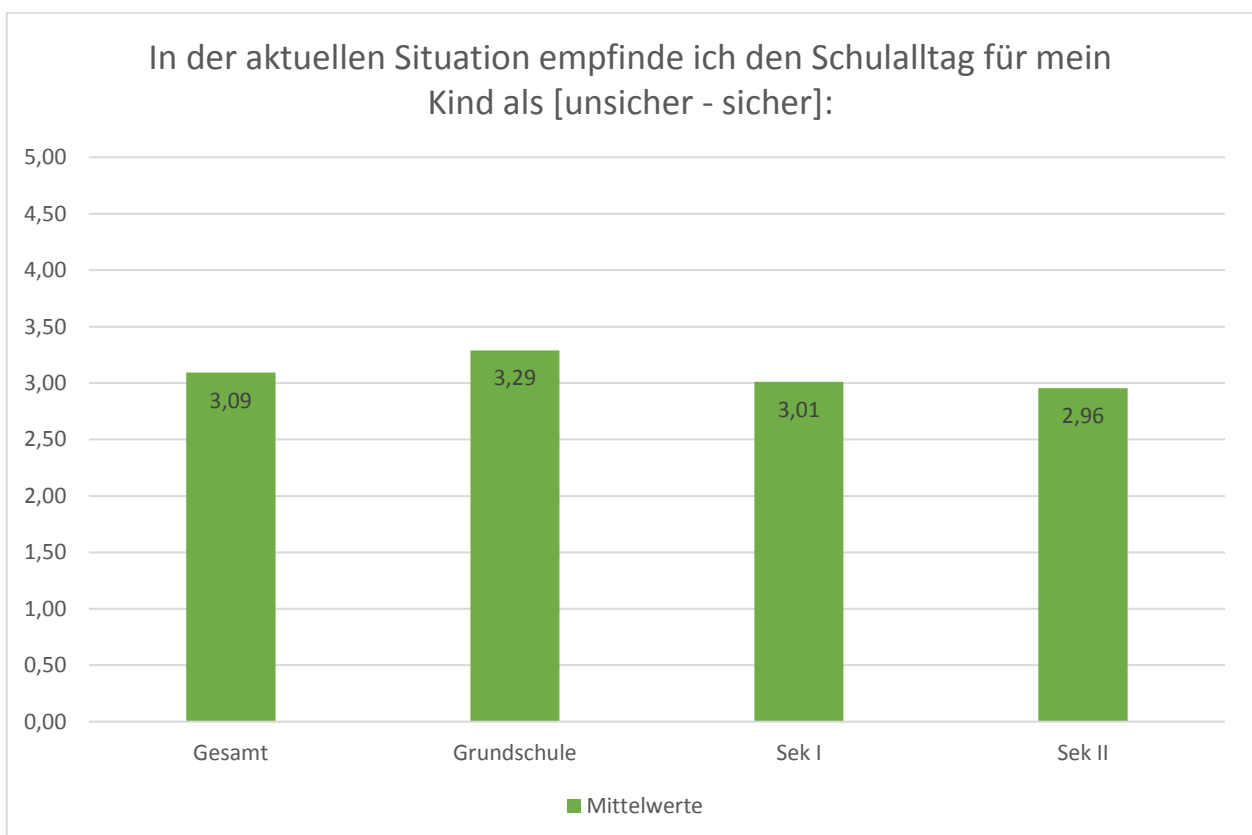

Ergebnisse der landesweiten Elternbefragung für den Main-Taunus-Kreis, 19.11.2020 bis 30.11.2020

Zahl der Ergebnisse insgesamt			
Auswahl	Gesamt		Gesamt
Vorklasse	9		0,2%
Primarstufe (1. - 4. Klasse)	1286		32,4%
Sekundarstufe 1 (5. - 10. Klasse)	2264		57,0%
Sekundarstufe 2 (11. - 13. Klasse)	406		10,2%
Berufsschule & Sonstige	9		0,2%
	3974		

Ergebnisse der landesweiten Elternbefragung für den Main-Taunus-Kreis, 19.11.2020 bis 30.11.2020

Ergebnisse der landesweiten Elternbefragung für den Main-Taunus-Kreis, 19.11.2020 bis 30.11.2020

Ergebnisse der landesweiten Elternbefragung für den Main-Taunus-Kreis, 19.11.2020 bis 30.11.2020