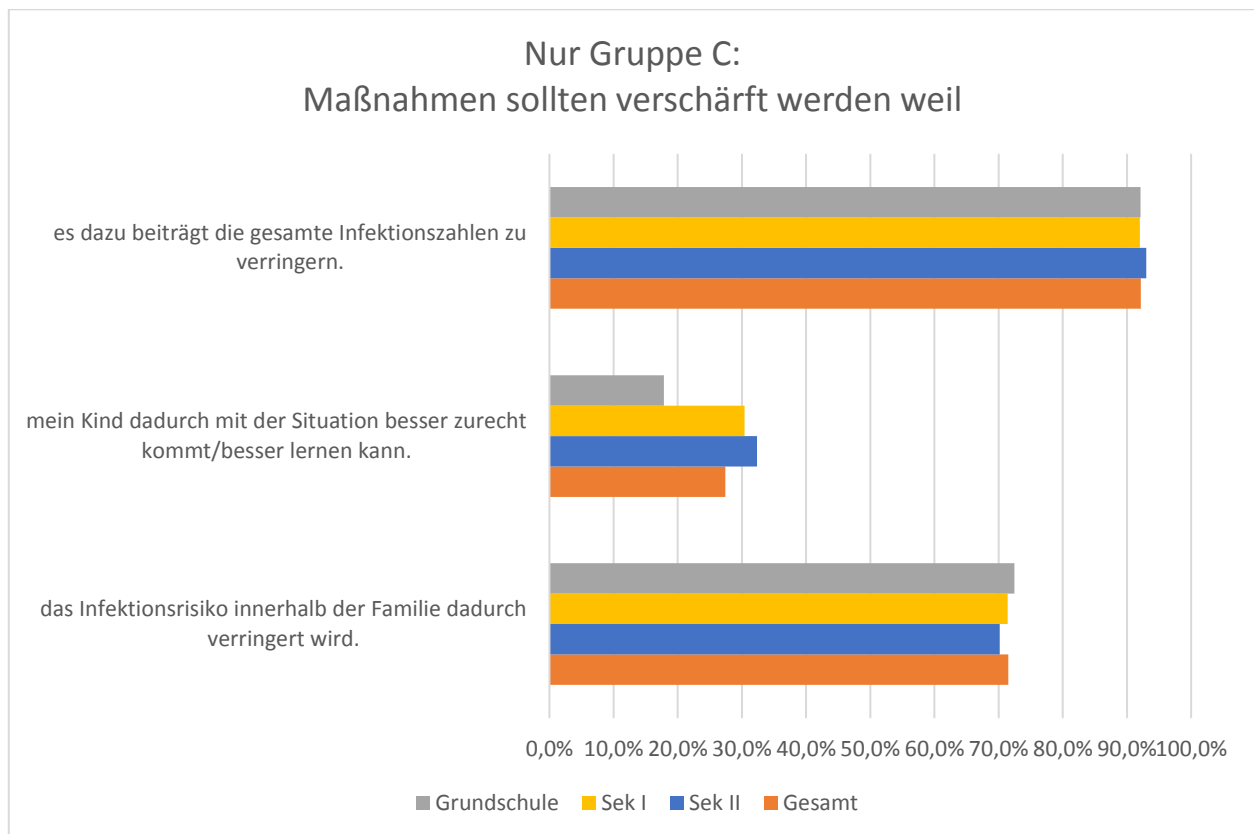

Ergebnisse der landesweiten Elternbefragung für den Main-Taunus-Kreis, 19.11.2020 bis 30.11.2020

Ergebnisse der landesweiten Elternbefragung für den Main-Taunus-Kreis, 19.11.2020 bis 30.11.2020

Ergebnisse der landesweiten Elternbefragung für den Main-Taunus-Kreis, 19.11.2020 bis 30.11.2020