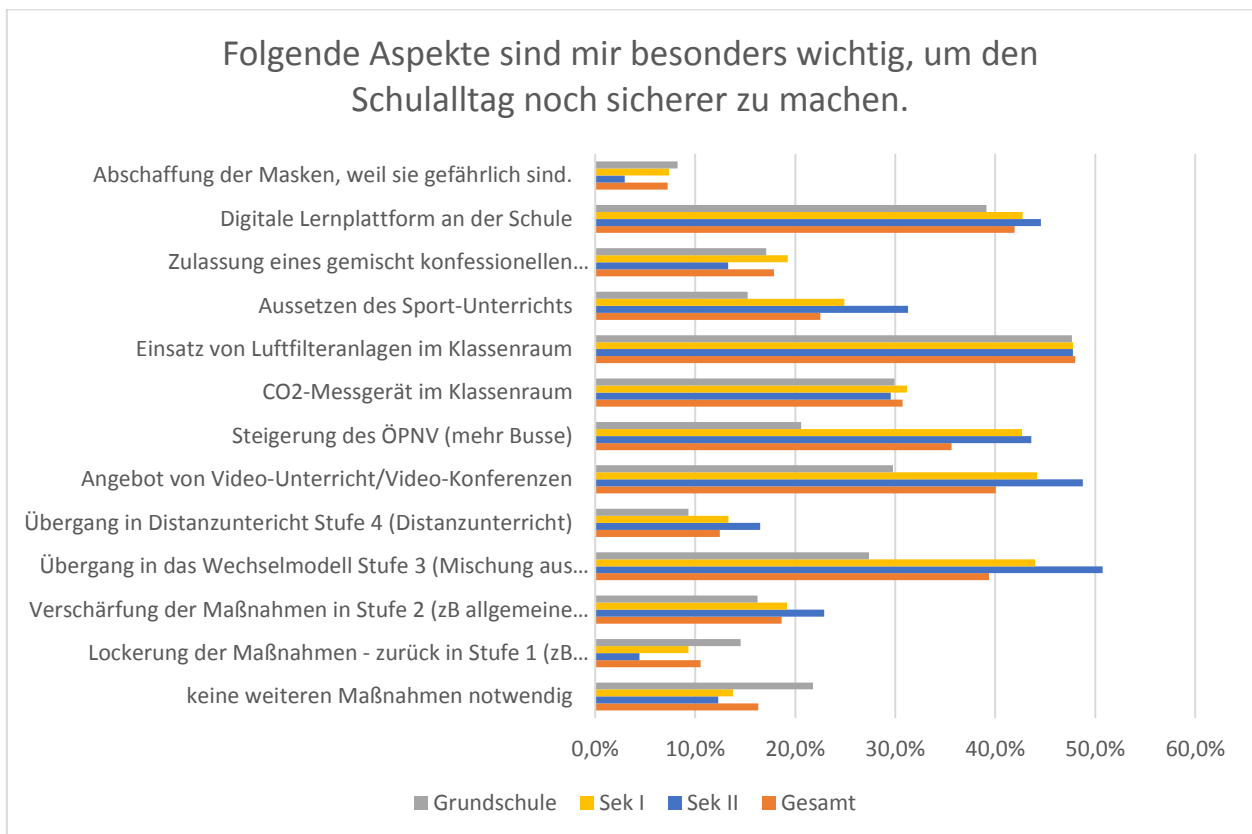

Ergebnisse der landesweiten Elternbefragung für den Main-Taunus-Kreis, 19.11.2020 bis 30.11.2020

Ergebnisse der landesweiten Elternbefragung für den Main-Taunus-Kreis, 19.11.2020 bis 30.11.2020

Ergebnisse der landesweiten Elternbefragung für den Main-Taunus-Kreis, 19.11.2020 bis 30.11.2020