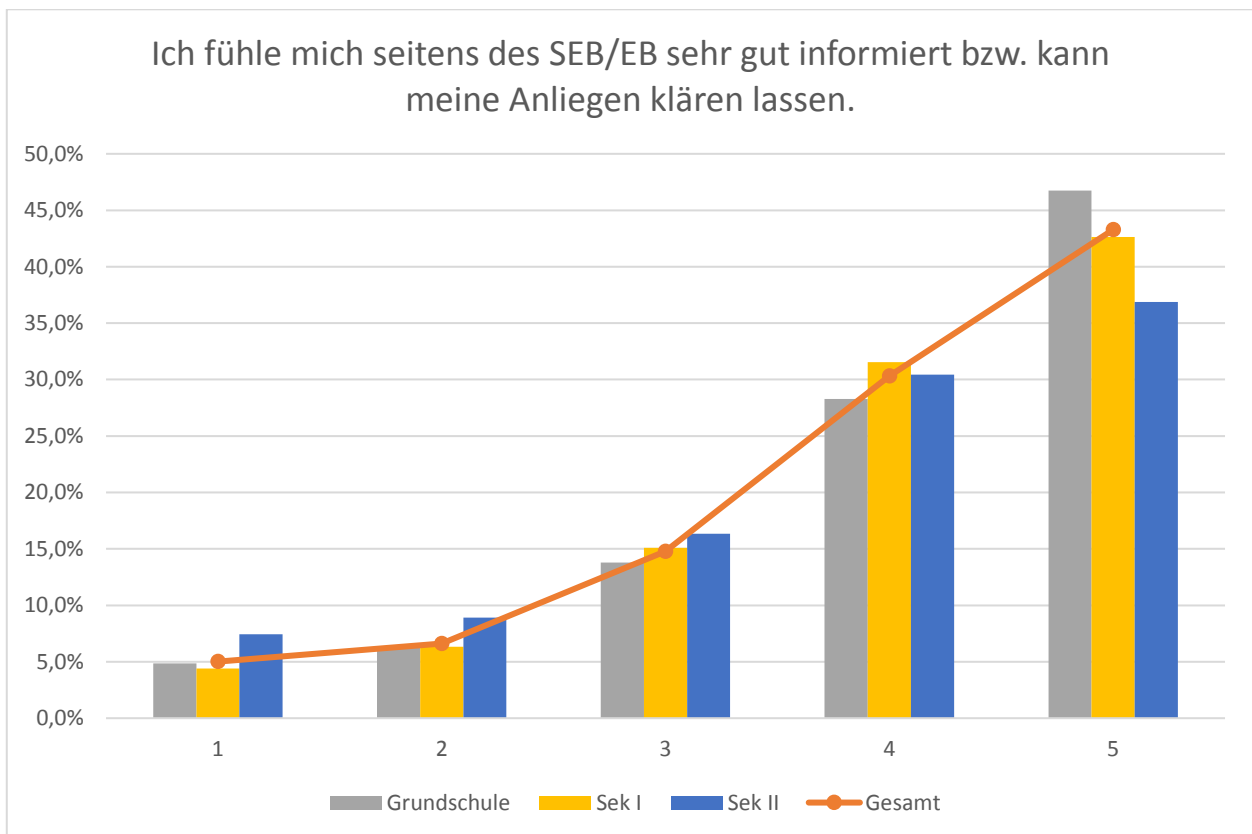

Ergebnisse der landesweiten Elternbefragung für den Main-Taunus-Kreis, 19.11.2020 bis 30.11.2020