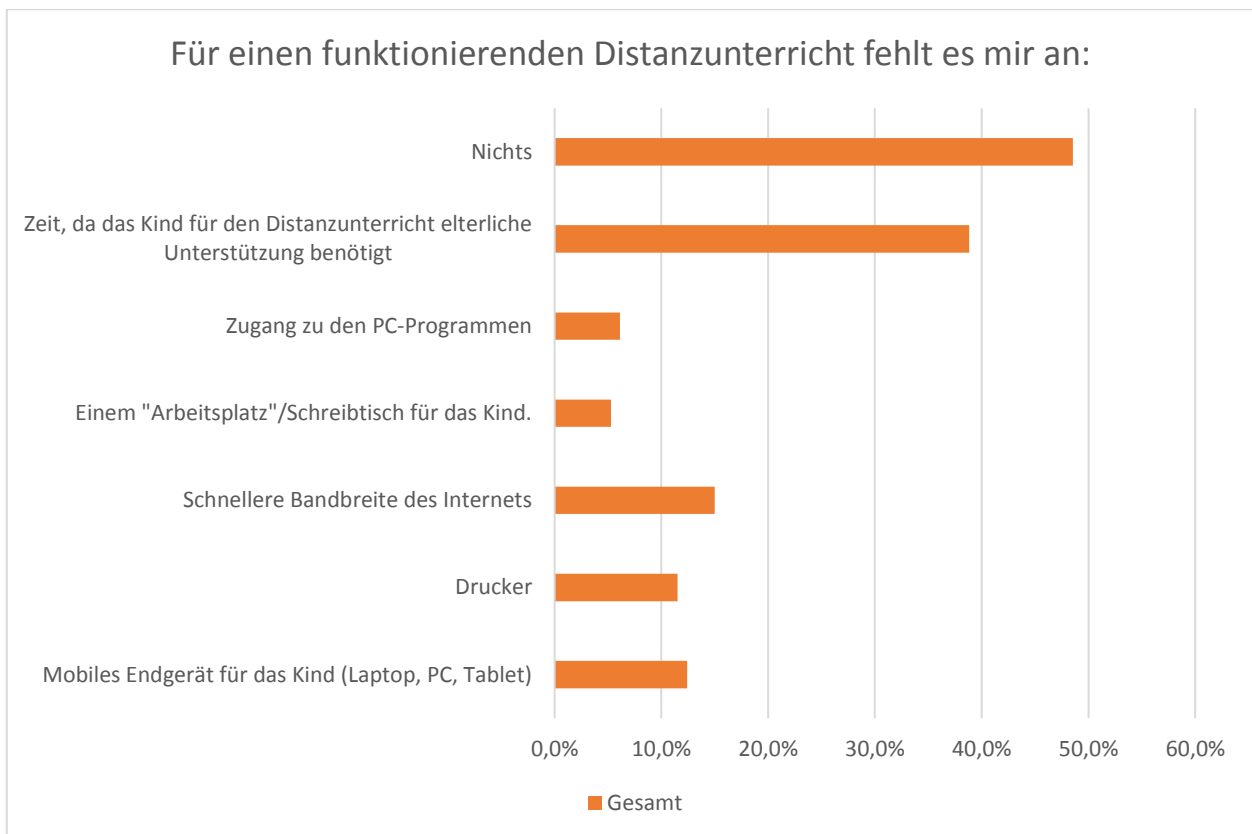

Ergebnisse der landesweiten Elternbefragung für den Main-Taunus-Kreis, 19.11.2020 bis 30.11.2020