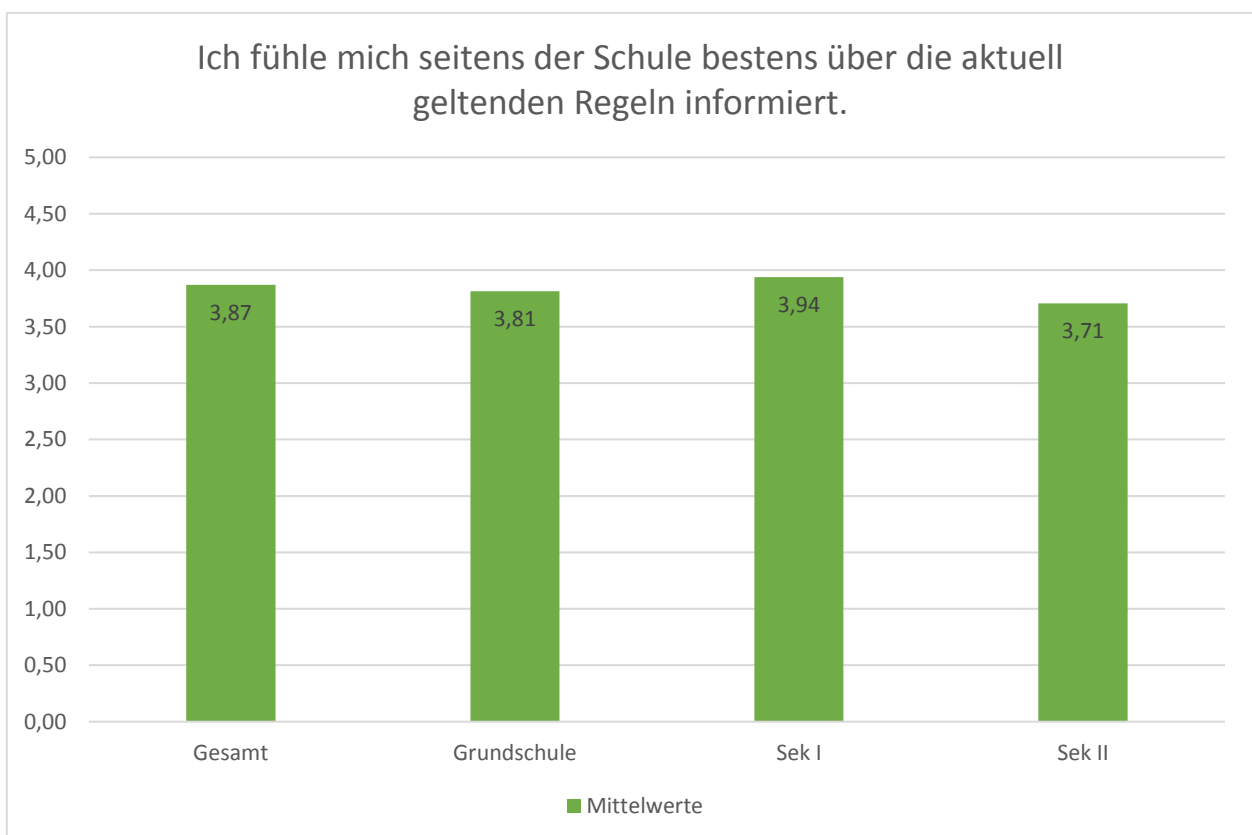

Ergebnisse der landesweiten Elternbefragung für den Main-Taunus-Kreis, 19.11.2020 bis 30.11.2020

Ergebnisse der landesweiten Elternbefragung für den Main-Taunus-Kreis, 19.11.2020 bis 30.11.2020

Ergebnisse der landesweiten Elternbefragung für den Main-Taunus-Kreis, 19.11.2020 bis 30.11.2020