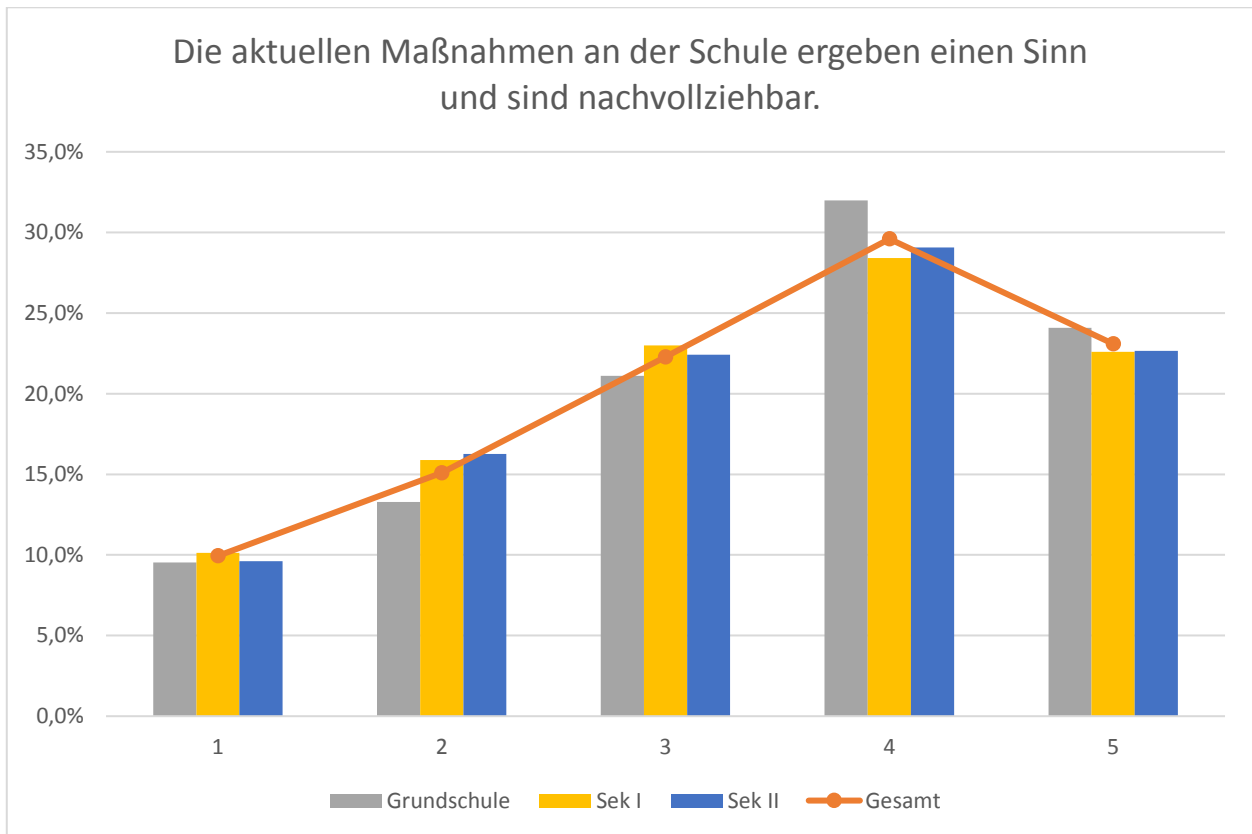

Ergebnisse der landesweiten Elternbefragung für den Main-Taunus-Kreis, 19.11.2020 bis 30.11.2020

Zahl der Ergebnisse insgesamt			
Auswahl	Gesamt		Gesamt
Vorklasse	9		0,2%
Primarstufe (1. - 4. Klasse)	1286		32,4%
Sekundarstufe 1 (5. - 10. Klasse)	2264		57,0%
Sekundarstufe 2 (11. - 13. Klasse)	406		10,2%
Berufsschule & Sonstige	9		0,2%
	3974		

Ergebnisse der landesweiten Elternbefragung für den Main-Taunus-Kreis, 19.11.2020 bis 30.11.2020

Ergebnisse der landesweiten Elternbefragung für den Main-Taunus-Kreis, 19.11.2020 bis 30.11.2020

Ergebnisse der landesweiten Elternbefragung für den Main-Taunus-Kreis, 19.11.2020 bis 30.11.2020