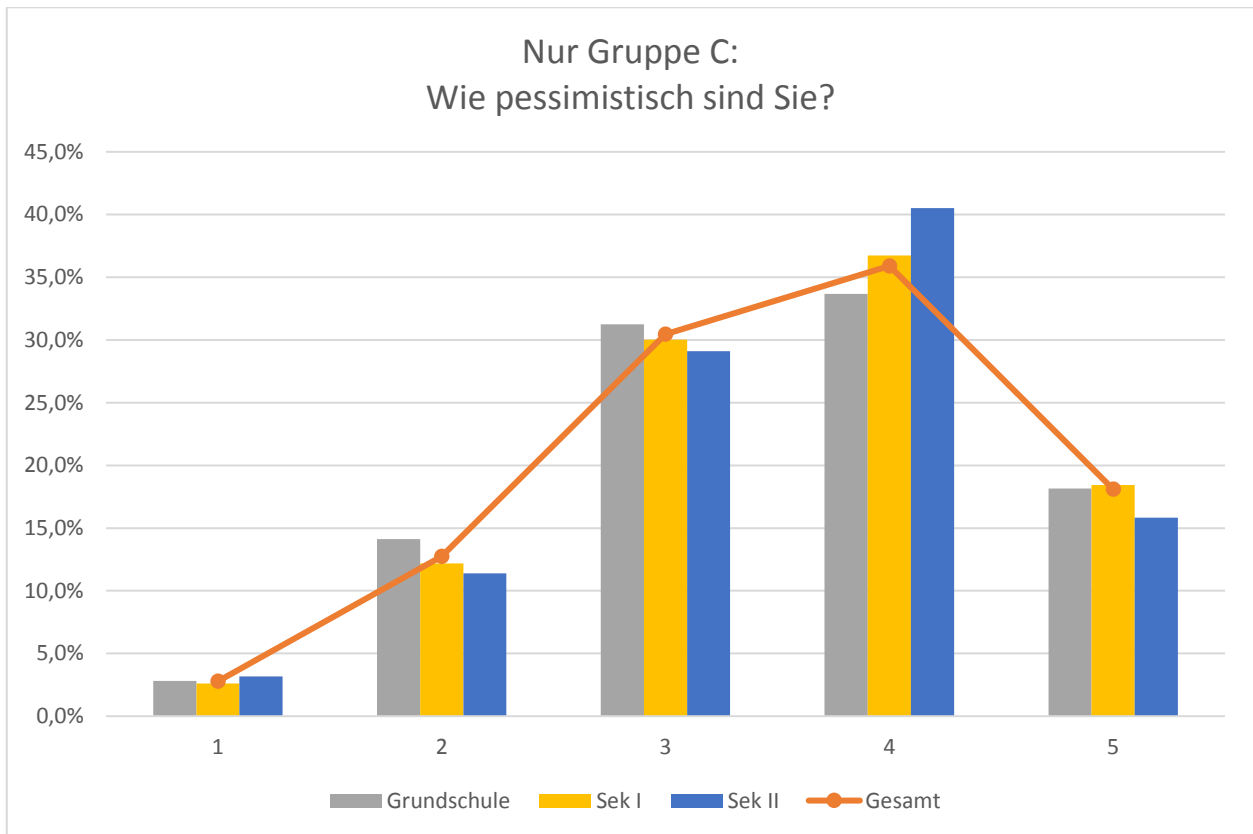

Ergebnisse der landesweiten Elternbefragung für den Main-Taunus-Kreis, 19.11.2020 bis 30.11.2020