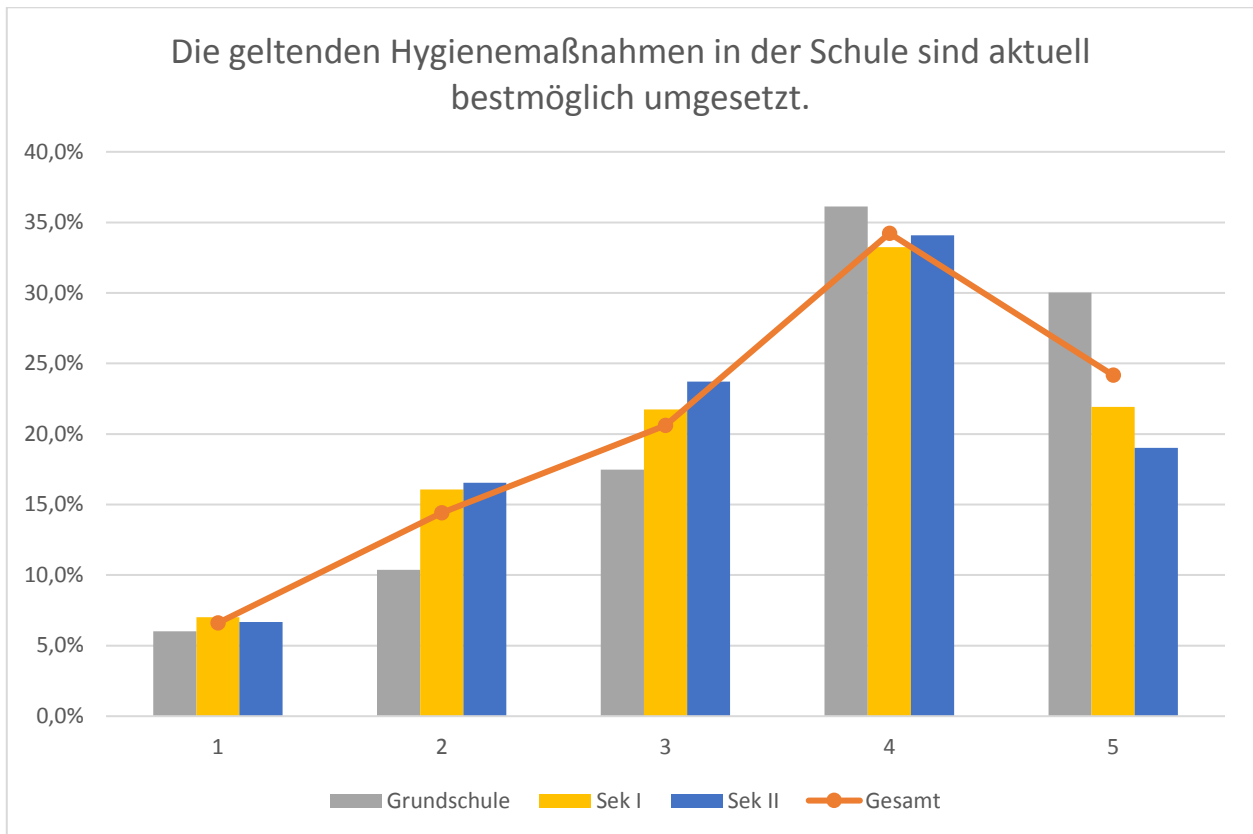

Ergebnisse der landesweiten Elternbefragung für den Main-Taunus-Kreis, 19.11.2020 bis 30.11.2020

Zahl der Ergebnisse insgesamt			
Auswahl	Gesamt		Gesamt
Vorklasse	9		0,2%
Primarstufe (1. - 4. Klasse)	1286		32,4%
Sekundarstufe 1 (5. - 10. Klasse)	2264		57,0%
Sekundarstufe 2 (11. - 13. Klasse)	406		10,2%
Berufsschule & Sonstige	9		0,2%
	3974		

Ergebnisse der landesweiten Elternbefragung für den Main-Taunus-Kreis, 19.11.2020 bis 30.11.2020

Ergebnisse der landesweiten Elternbefragung für den Main-Taunus-Kreis, 19.11.2020 bis 30.11.2020

Ergebnisse der landesweiten Elternbefragung für den Main-Taunus-Kreis, 19.11.2020 bis 30.11.2020