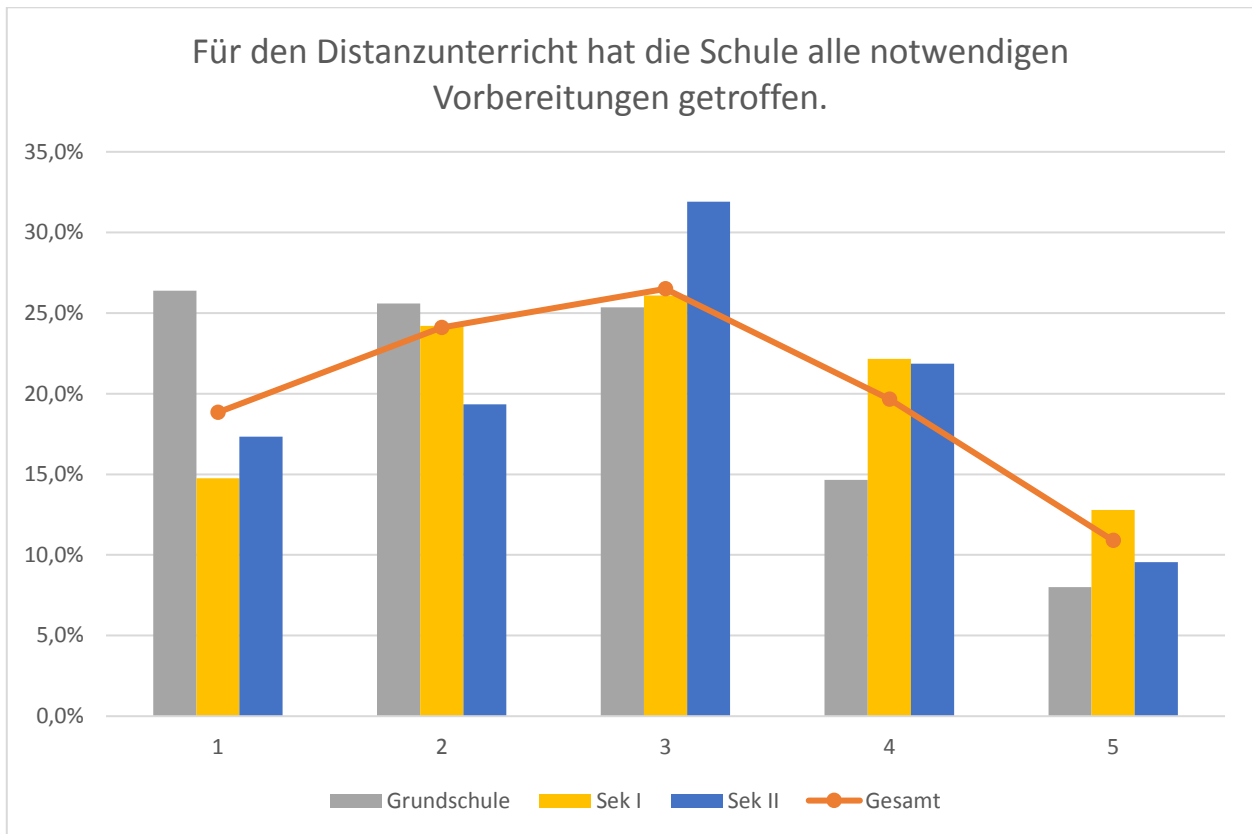

Ergebnisse der landesweiten Elternbefragung für den Main-Taunus-Kreis, 19.11.2020 bis 30.11.2020