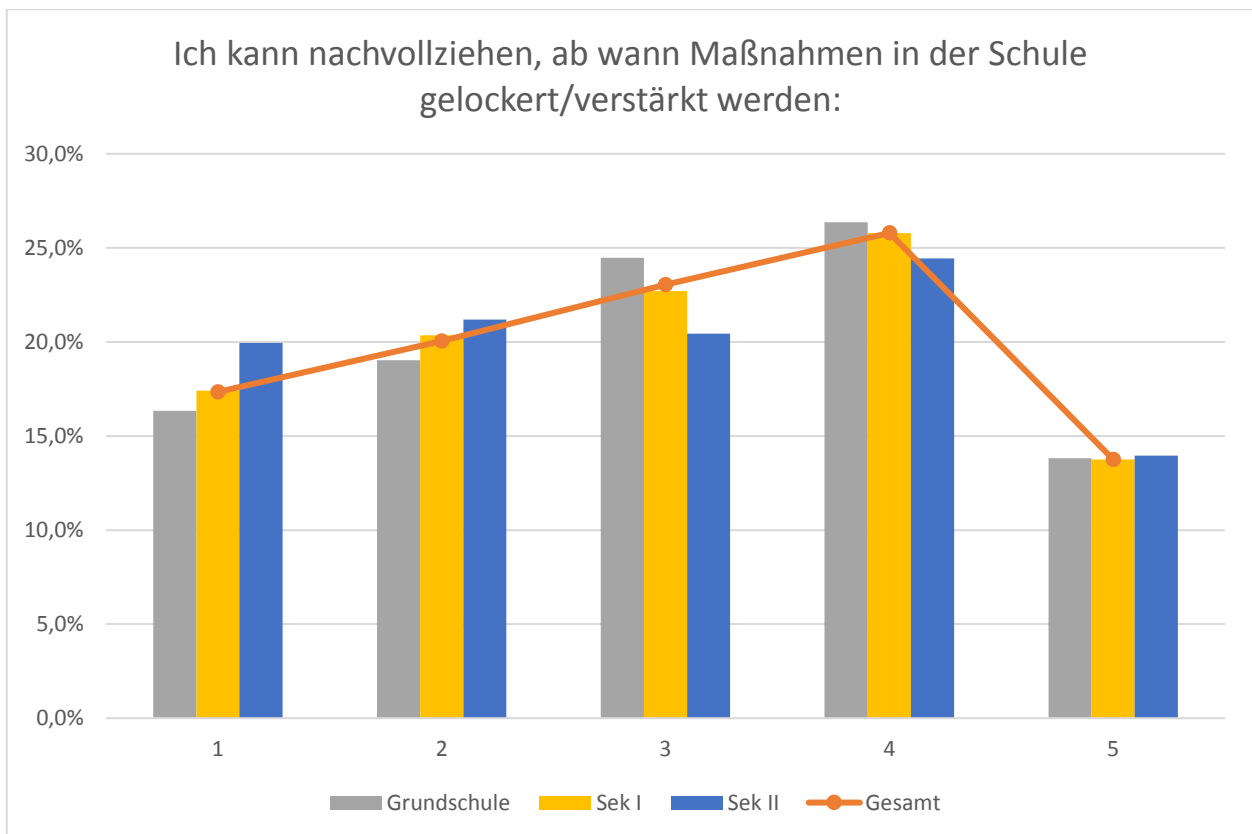

Ergebnisse der landesweiten Elternbefragung für den Main-Taunus-Kreis, 19.11.2020 bis 30.11.2020