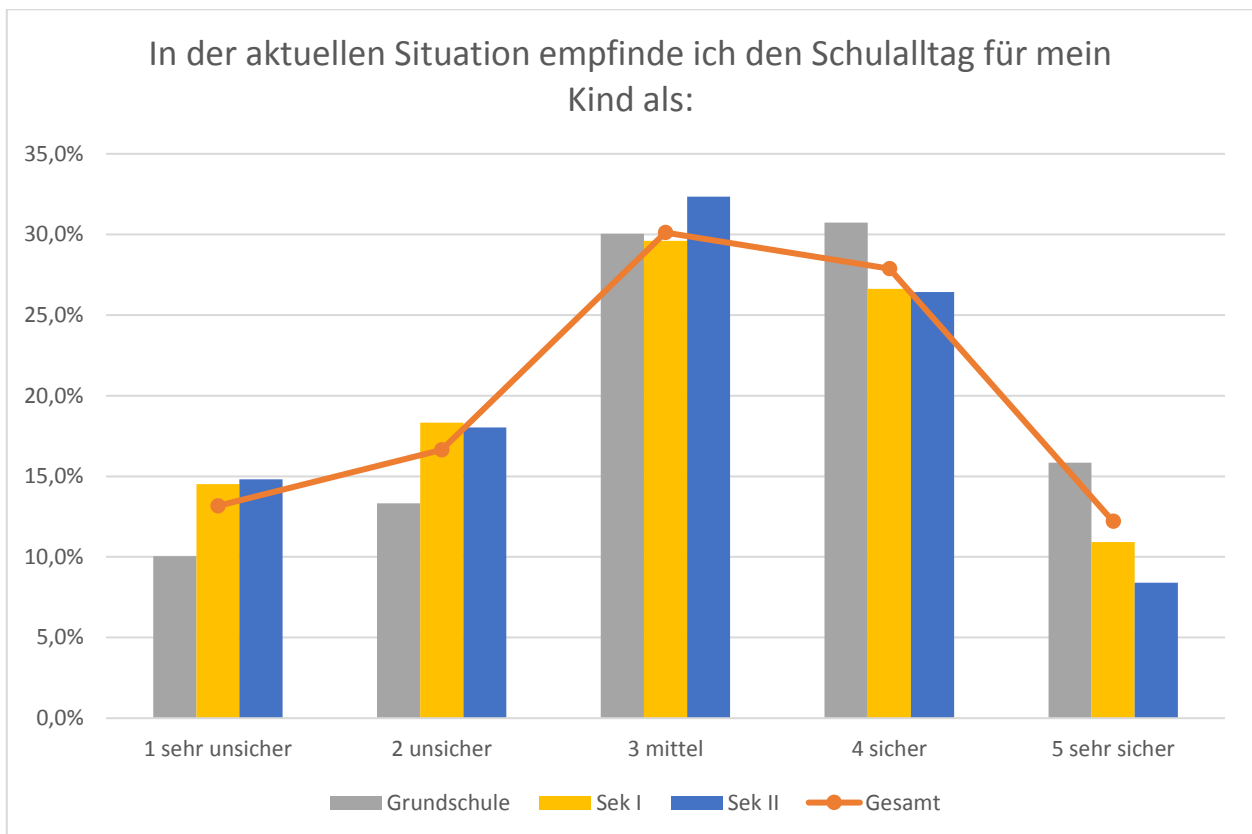

Ergebnisse der landesweiten Elternbefragung für den Main-Taunus-Kreis, 19.11.2020 bis 30.11.2020