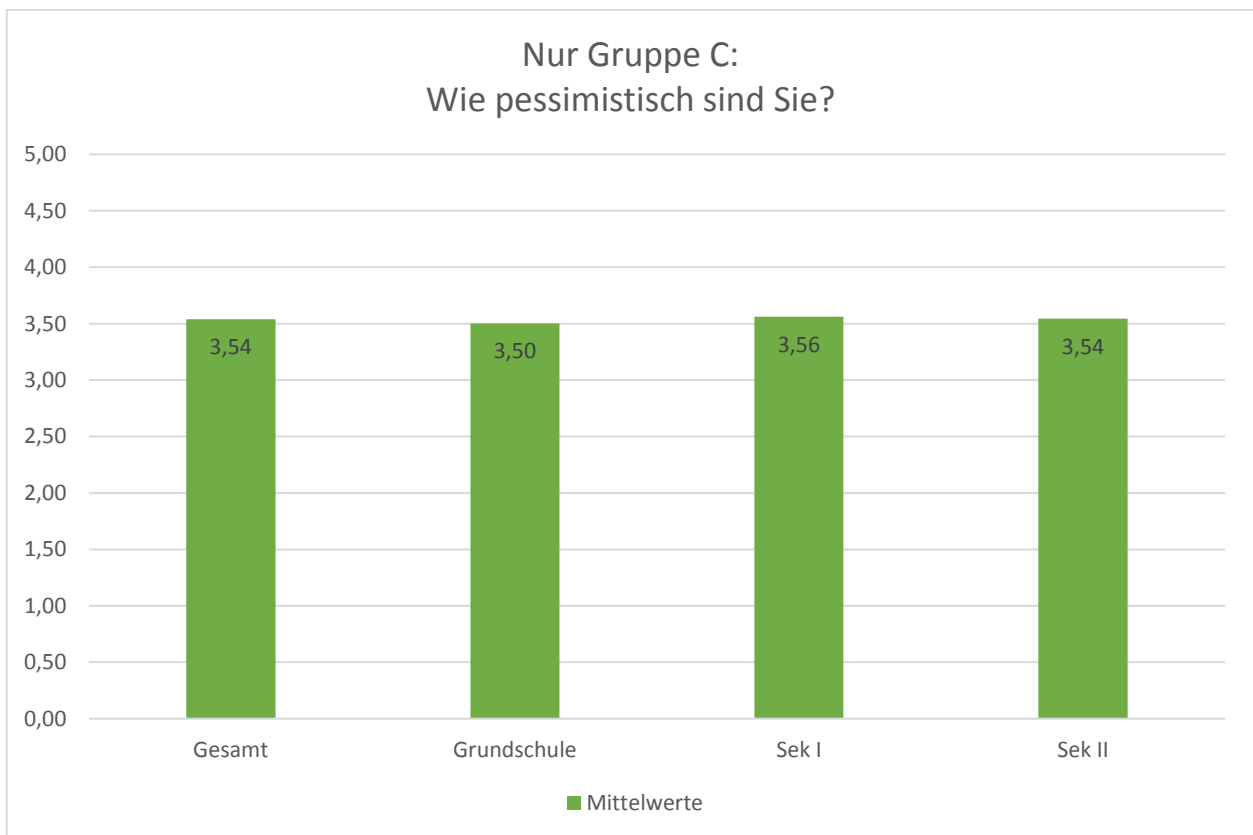

Ergebnisse der landesweiten Elternbefragung für den Main-Taunus-Kreis, 19.11.2020 bis 30.11.2020