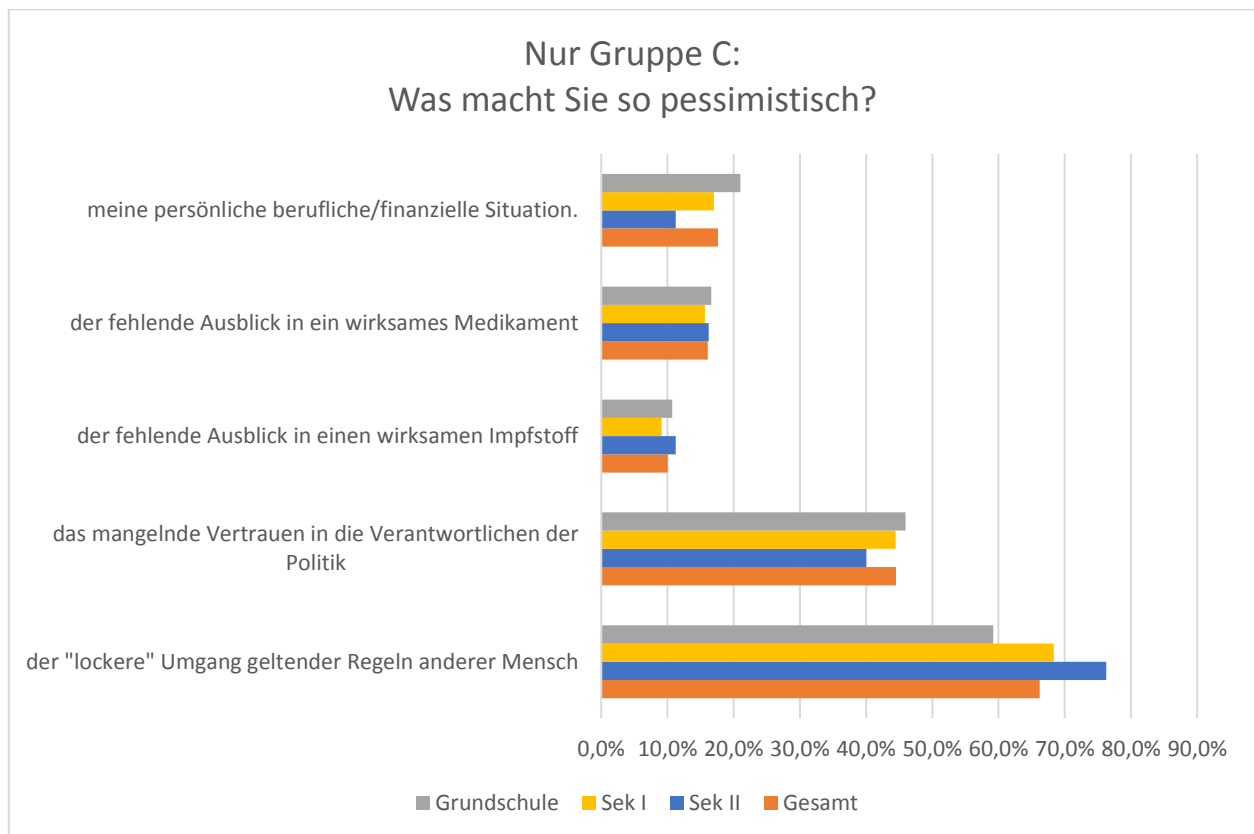

Ergebnisse der landesweiten Elternbefragung für den Main-Taunus-Kreis, 19.11.2020 bis 30.11.2020