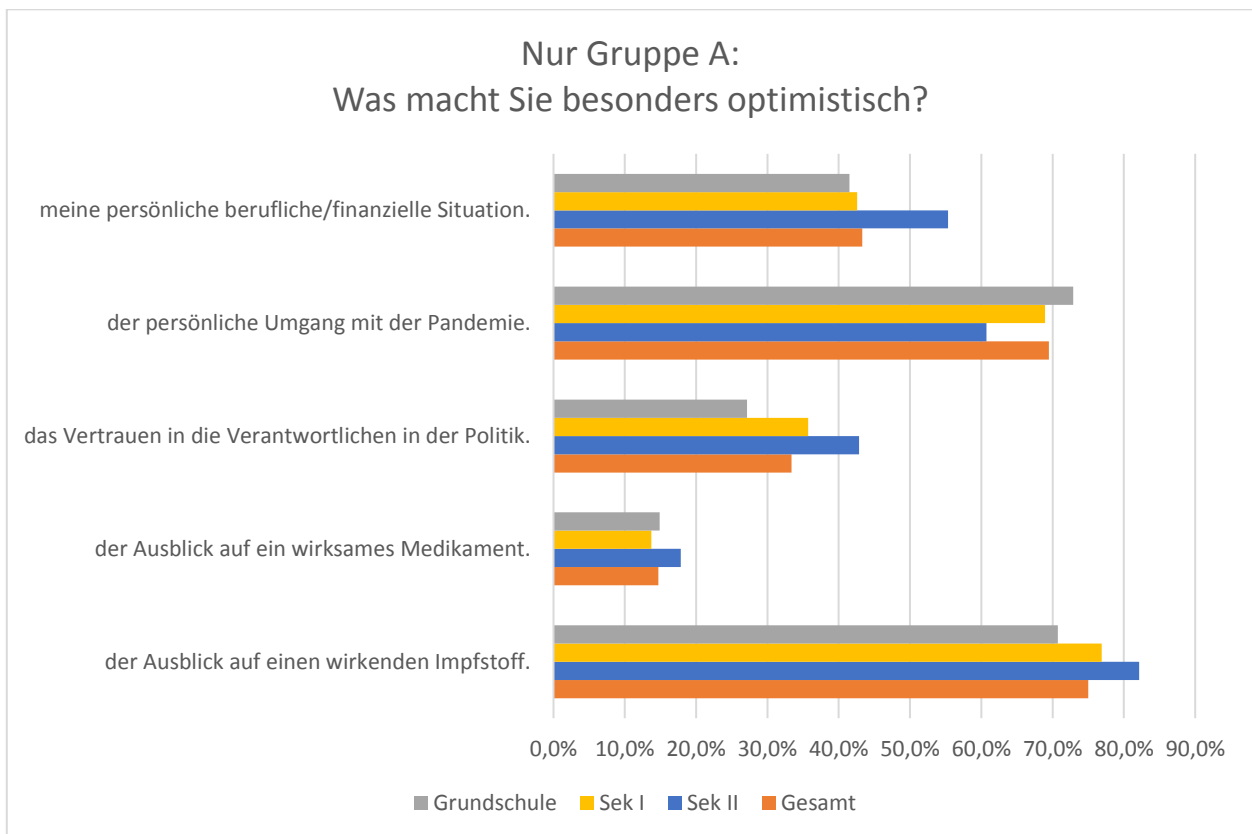

Ergebnisse der landesweiten Elternbefragung für den Main-Taunus-Kreis, 19.11.2020 bis 30.11.2020