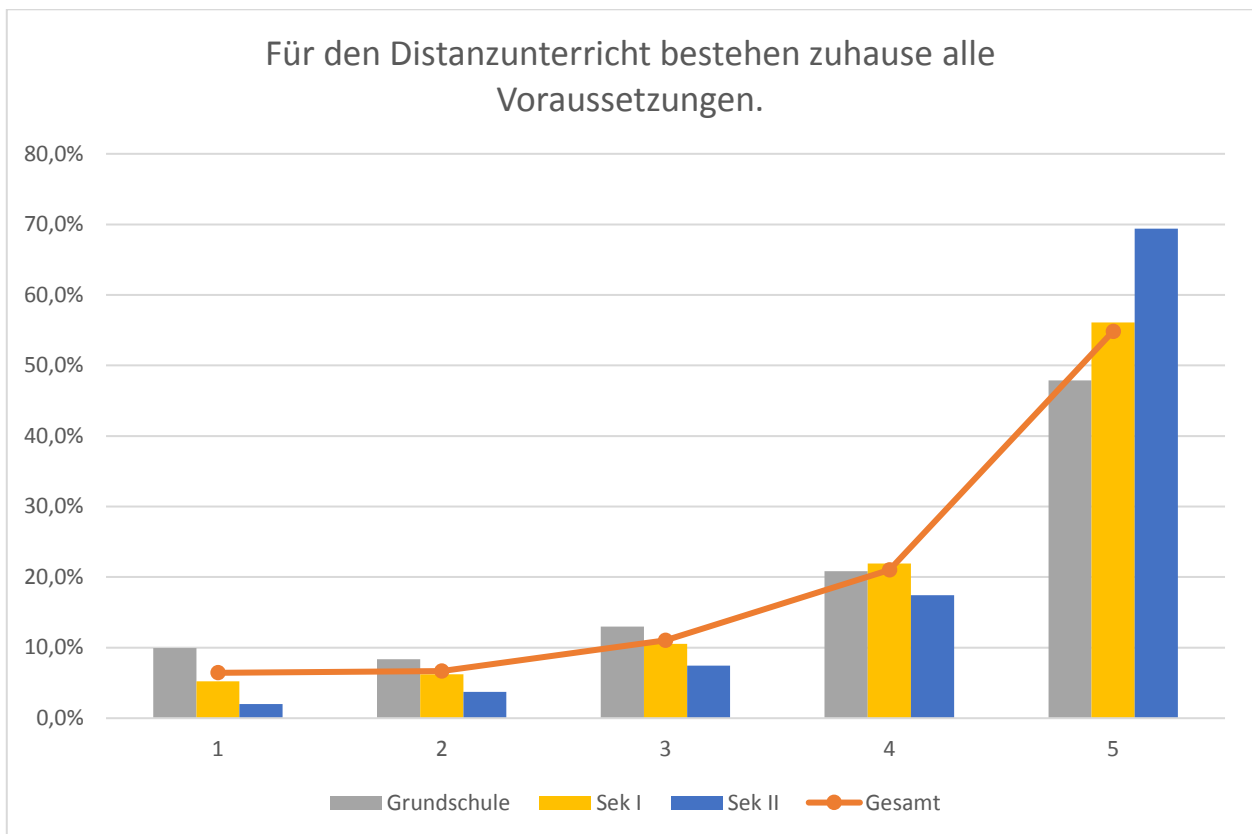

Ergebnisse der landesweiten Elternbefragung für den Main-Taunus-Kreis, 19.11.2020 bis 30.11.2020