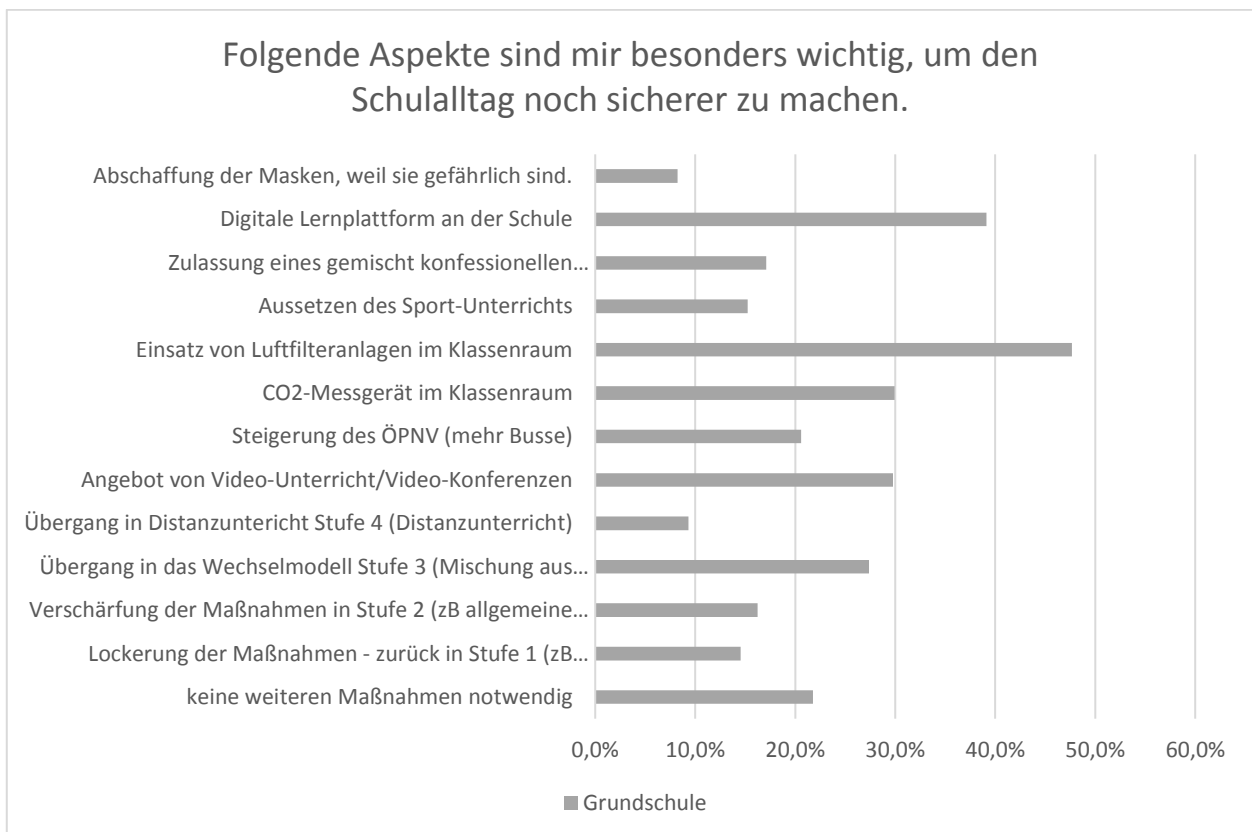

Ergebnisse der landesweiten Elternbefragung für den Main-Taunus-Kreis, 19.11.2020 bis 30.11.2020

Ergebnisse der landesweiten Elternbefragung für den Main-Taunus-Kreis, 19.11.2020 bis 30.11.2020

Ergebnisse der landesweiten Elternbefragung für den Main-Taunus-Kreis, 19.11.2020 bis 30.11.2020