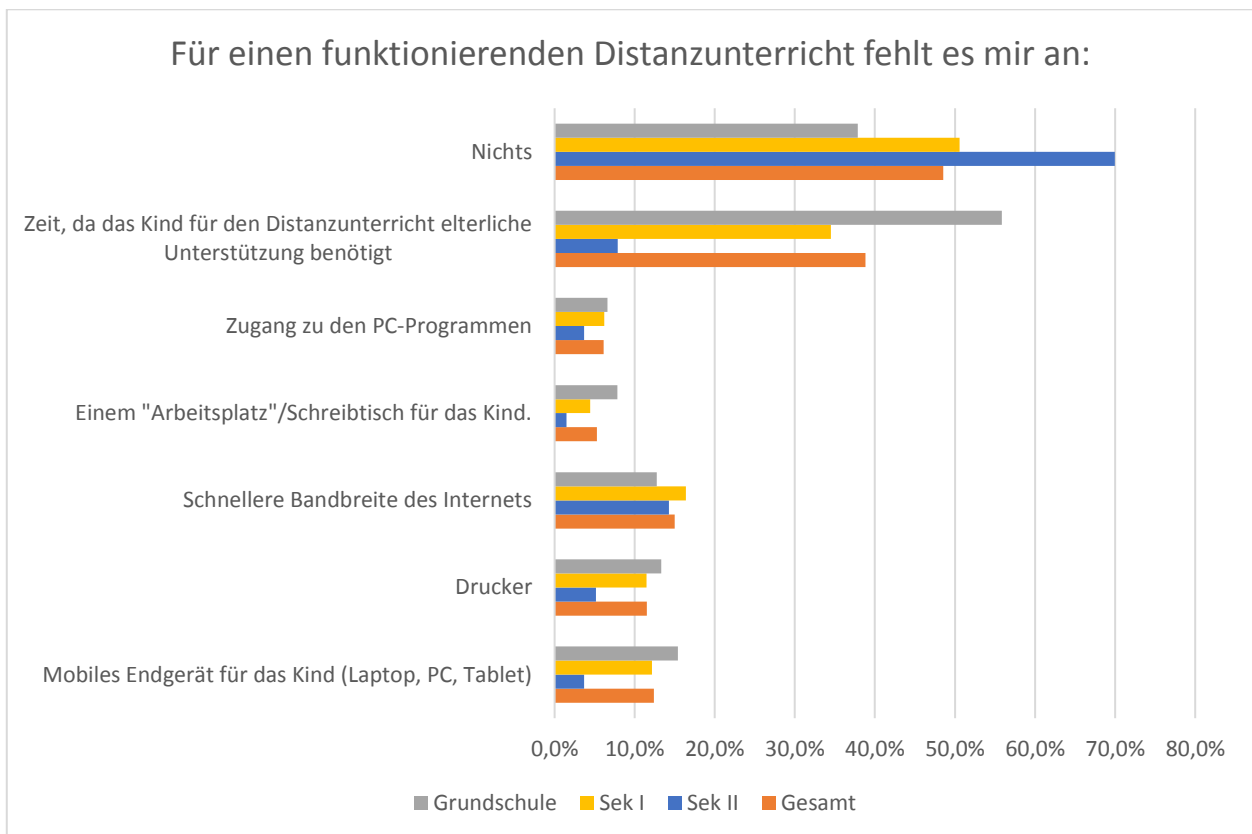

Ergebnisse der landesweiten Elternbefragung für den Main-Taunus-Kreis, 19.11.2020 bis 30.11.2020