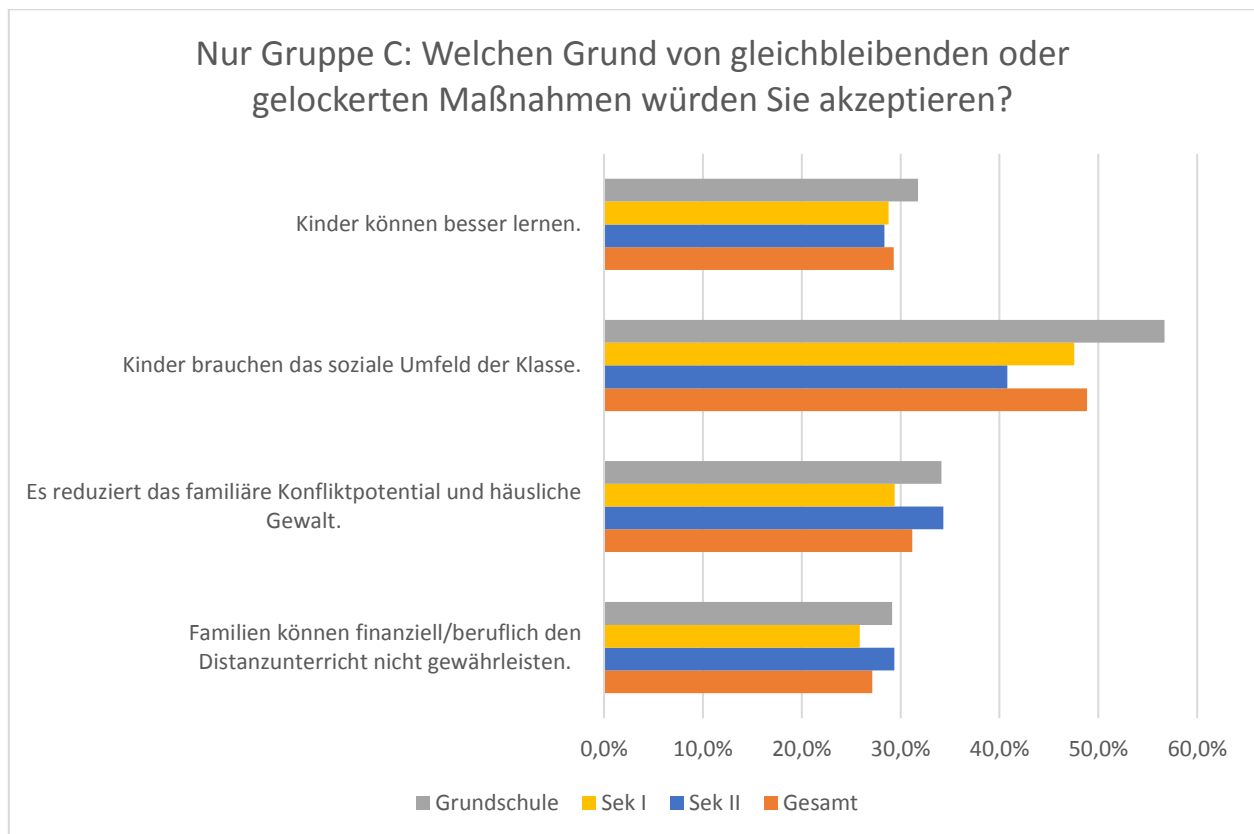

Ergebnisse der landesweiten Elternbefragung für den Main-Taunus-Kreis, 19.11.2020 bis 30.11.2020

Ergebnisse der landesweiten Elternbefragung für den Main-Taunus-Kreis, 19.11.2020 bis 30.11.2020

Ergebnisse der landesweiten Elternbefragung für den Main-Taunus-Kreis, 19.11.2020 bis 30.11.2020