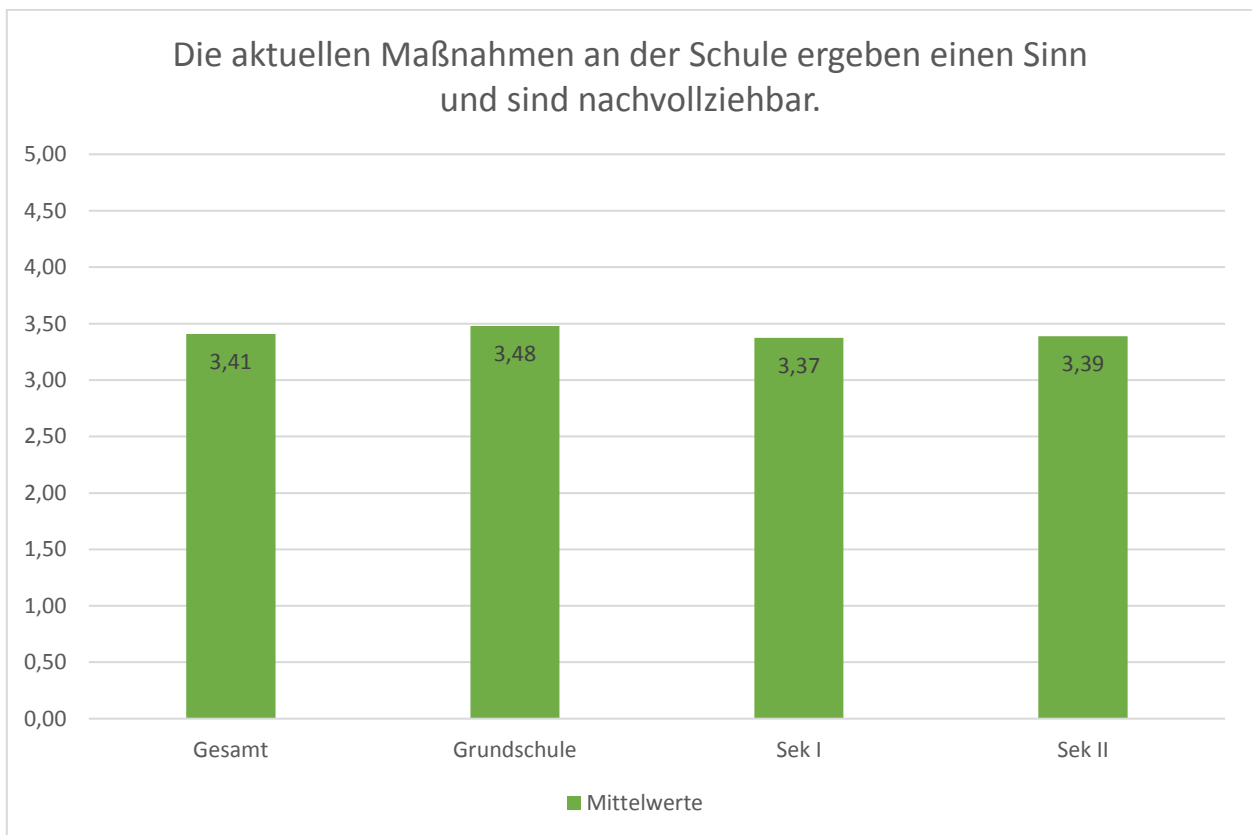

Ergebnisse der landesweiten Elternbefragung für den Main-Taunus-Kreis, 19.11.2020 bis 30.11.2020

Zahl der Ergebnisse insgesamt			
Auswahl	Gesamt		Gesamt
Vorklasse	9		0,2%
Primarstufe (1. - 4. Klasse)	1286		32,4%
Sekundarstufe 1 (5. - 10. Klasse)	2264		57,0%
Sekundarstufe 2 (11. - 13. Klasse)	406		10,2%
Berufsschule & Sonstige	9		0,2%
	3974		

Ergebnisse der landesweiten Elternbefragung für den Main-Taunus-Kreis, 19.11.2020 bis 30.11.2020

Ergebnisse der landesweiten Elternbefragung für den Main-Taunus-Kreis, 19.11.2020 bis 30.11.2020

Ergebnisse der landesweiten Elternbefragung für den Main-Taunus-Kreis, 19.11.2020 bis 30.11.2020