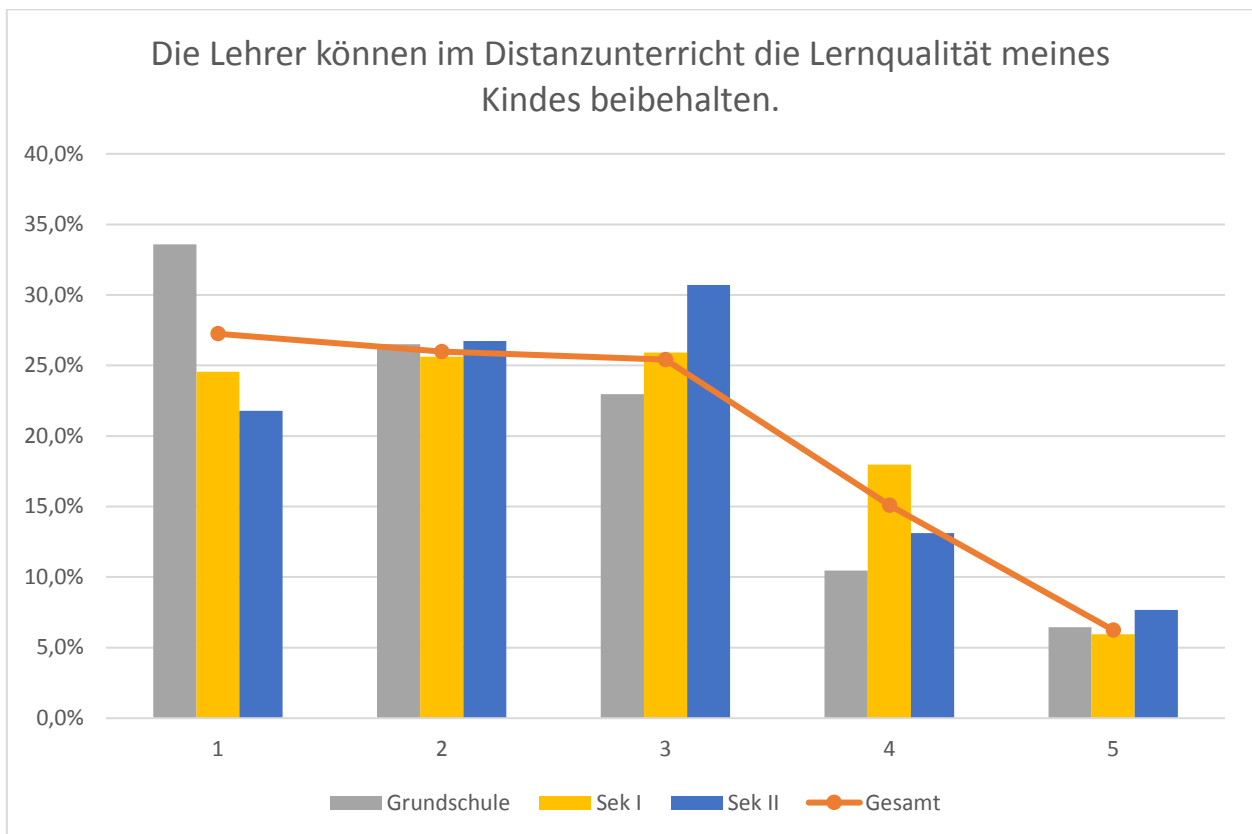

Ergebnisse der landesweiten Elternbefragung für den Main-Taunus-Kreis, 19.11.2020 bis 30.11.2020