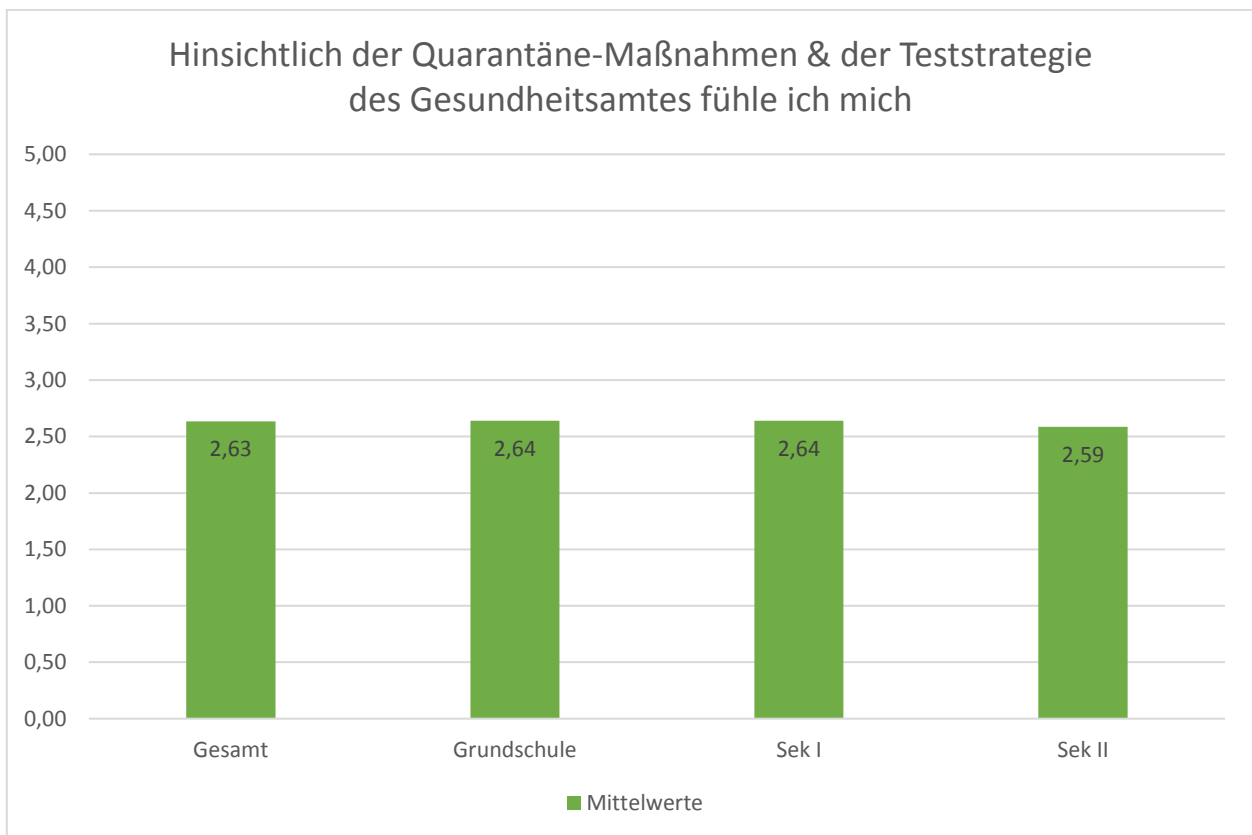

Ergebnisse der landesweiten Elternbefragung für den Main-Taunus-Kreis, 19.11.2020 bis 30.11.2020

Zahl der Ergebnisse insgesamt			
Auswahl	Gesamt		Gesamt
Vorklasse	9		0,2%
Primarstufe (1. - 4. Klasse)	1286		32,4%
Sekundarstufe 1 (5. - 10. Klasse)	2264		57,0%
Sekundarstufe 2 (11. - 13. Klasse)	406		10,2%
Berufsschule & Sonstige	9		0,2%
	3974		

Ergebnisse der landesweiten Elternbefragung für den Main-Taunus-Kreis, 19.11.2020 bis 30.11.2020

Ergebnisse der landesweiten Elternbefragung für den Main-Taunus-Kreis, 19.11.2020 bis 30.11.2020

Ergebnisse der landesweiten Elternbefragung für den Main-Taunus-Kreis, 19.11.2020 bis 30.11.2020