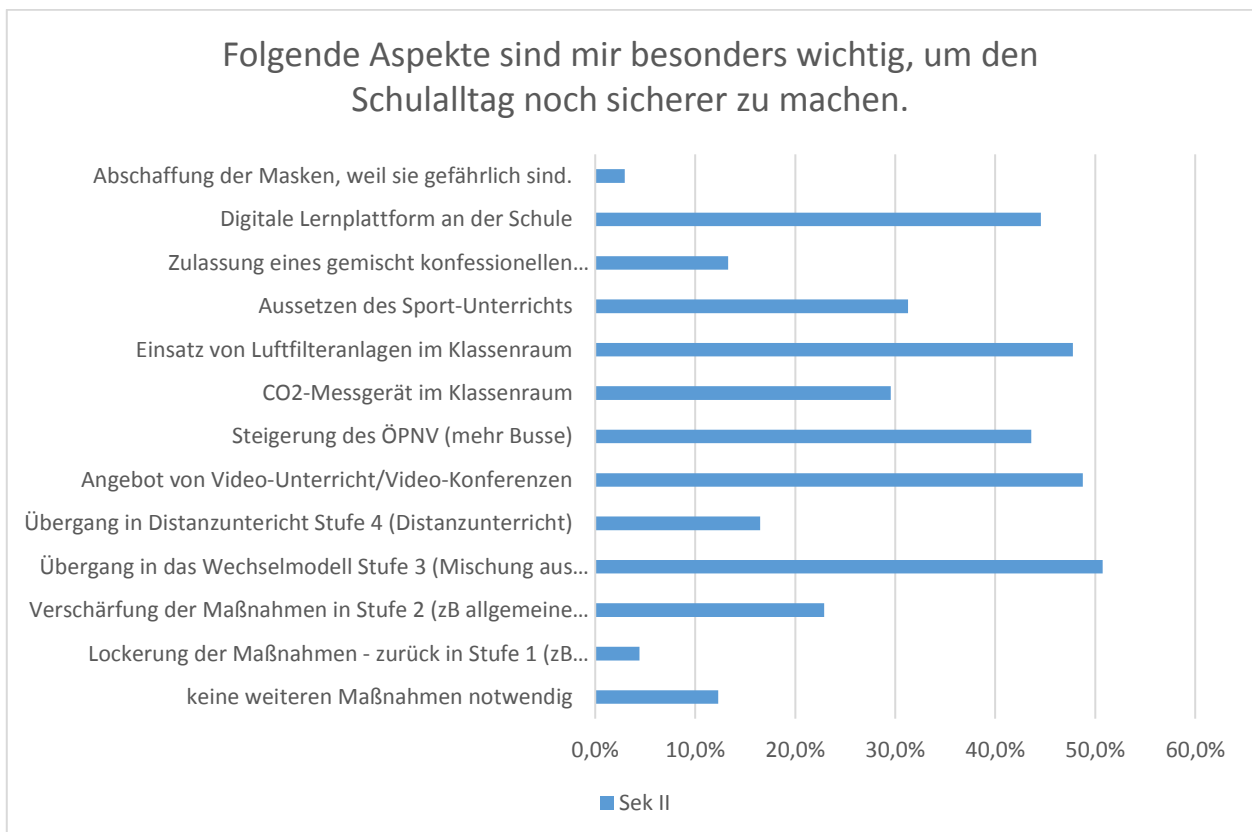

Ergebnisse der landesweiten Elternbefragung für den Main-Taunus-Kreis, 19.11.2020 bis 30.11.2020

Ergebnisse der landesweiten Elternbefragung für den Main-Taunus-Kreis, 19.11.2020 bis 30.11.2020

Ergebnisse der landesweiten Elternbefragung für den Main-Taunus-Kreis, 19.11.2020 bis 30.11.2020