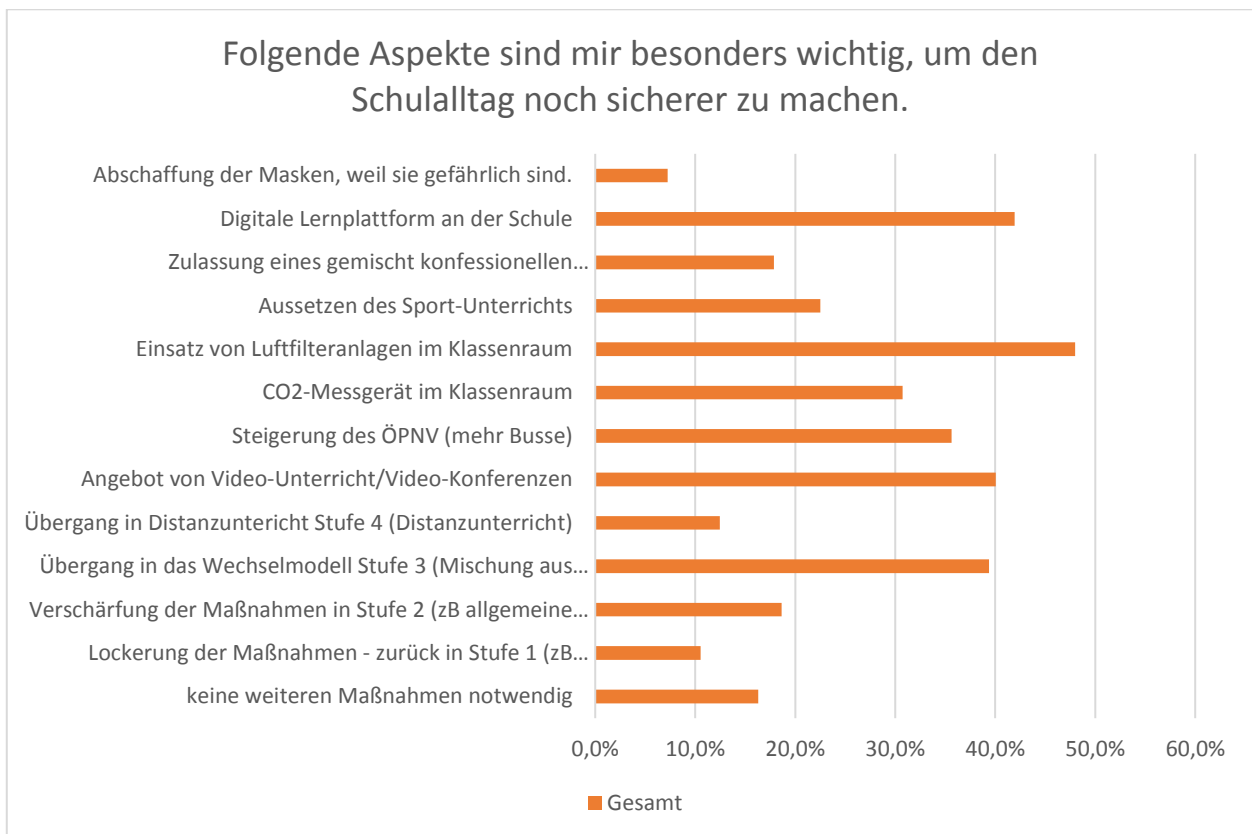

Ergebnisse der landesweiten Elternbefragung für den Main-Taunus-Kreis, 19.11.2020 bis 30.11.2020

Ergebnisse der landesweiten Elternbefragung für den Main-Taunus-Kreis, 19.11.2020 bis 30.11.2020

Ergebnisse der landesweiten Elternbefragung für den Main-Taunus-Kreis, 19.11.2020 bis 30.11.2020