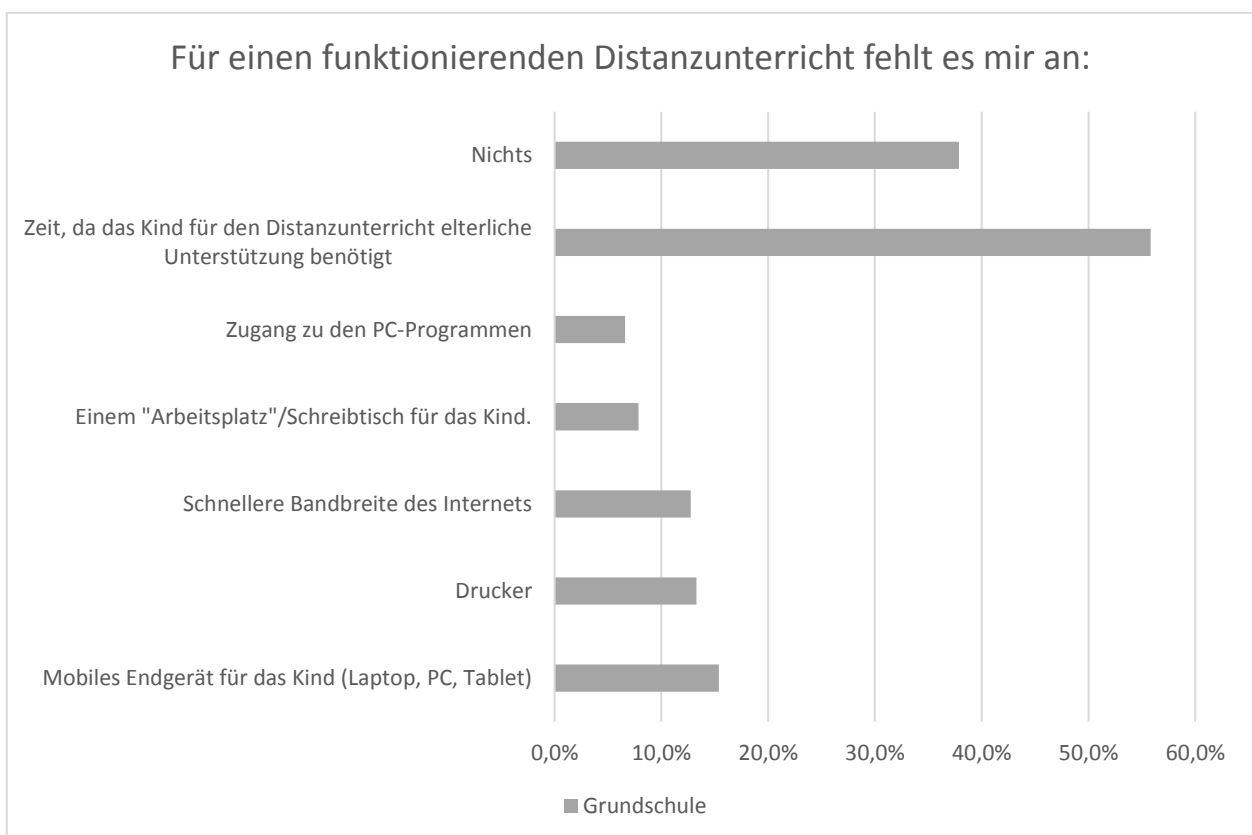

Ergebnisse der landesweiten Elternbefragung für den Main-Taunus-Kreis, 19.11.2020 bis 30.11.2020