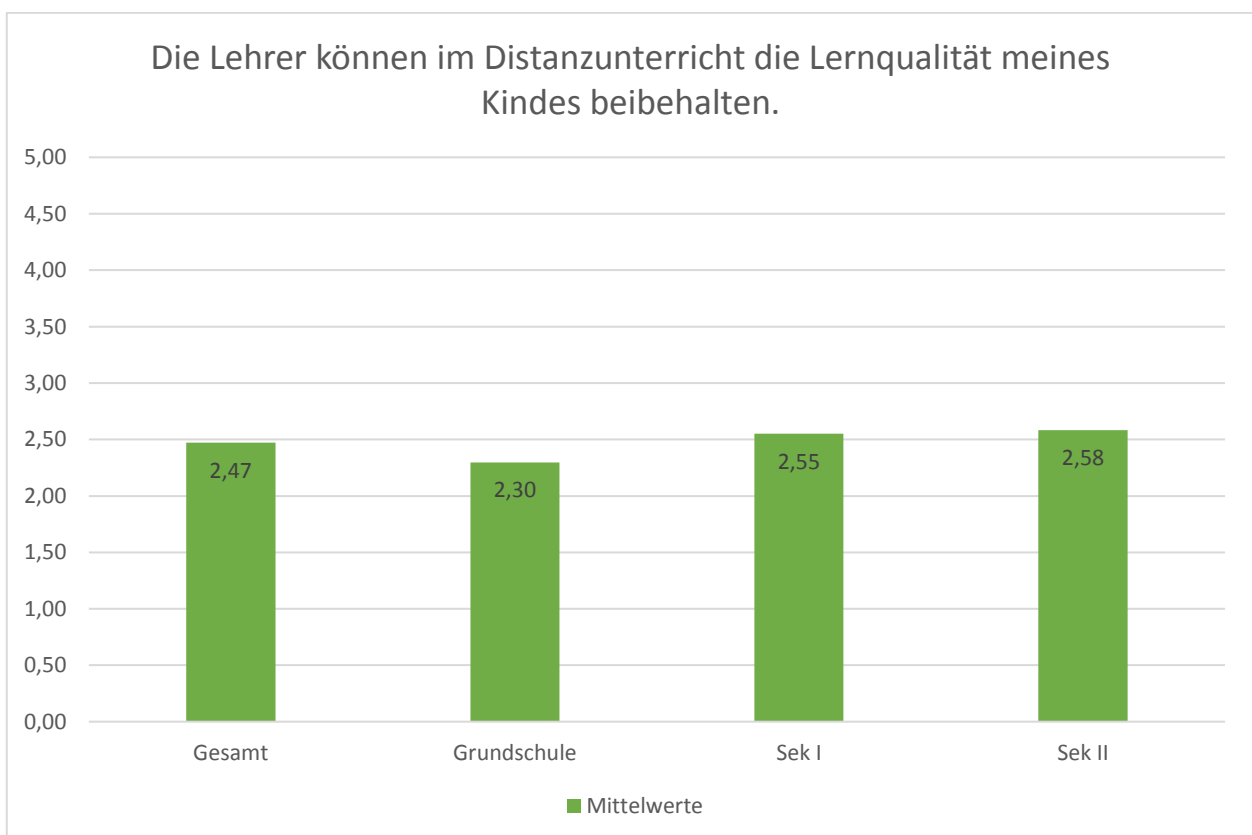

Ergebnisse der landesweiten Elternbefragung für den Main-Taunus-Kreis, 19.11.2020 bis 30.11.2020

Ergebnisse der landesweiten Elternbefragung für den Main-Taunus-Kreis, 19.11.2020 bis 30.11.2020

Ergebnisse der landesweiten Elternbefragung für den Main-Taunus-Kreis, 19.11.2020 bis 30.11.2020