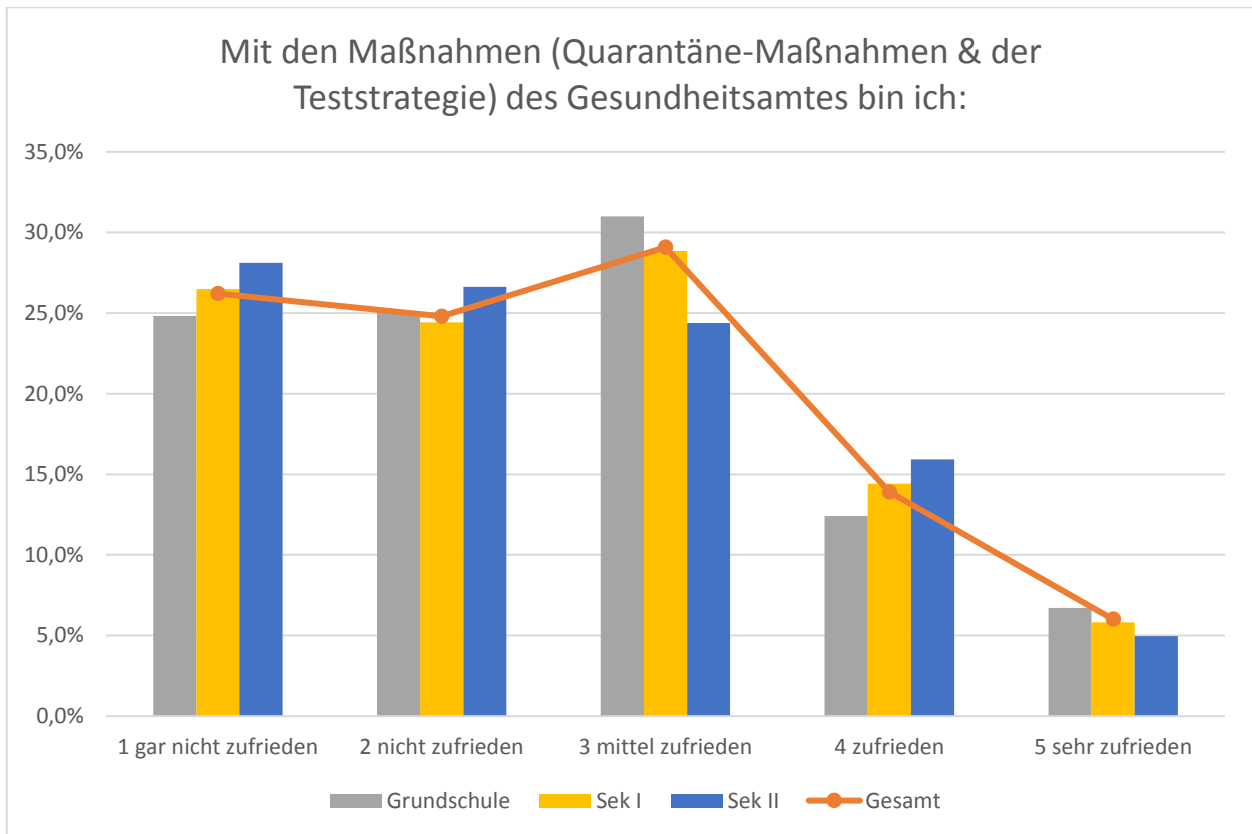

Ergebnisse der landesweiten Elternbefragung für den Main-Taunus-Kreis, 19.11.2020 bis 30.11.2020

Ergebnisse der landesweiten Elternbefragung für den Main-Taunus-Kreis, 19.11.2020 bis 30.11.2020

Ergebnisse der landesweiten Elternbefragung für den Main-Taunus-Kreis, 19.11.2020 bis 30.11.2020