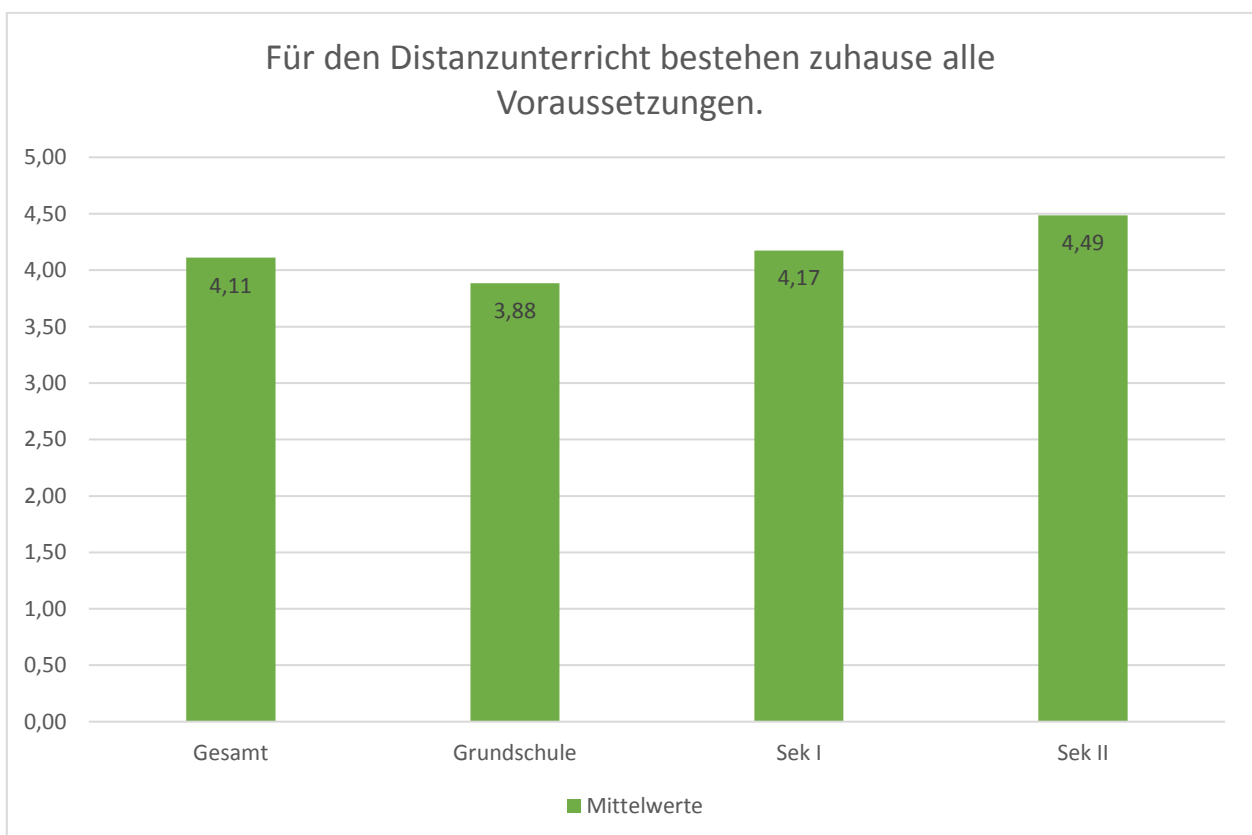

Ergebnisse der landesweiten Elternbefragung für den Main-Taunus-Kreis, 19.11.2020 bis 30.11.2020

Ergebnisse der landesweiten Elternbefragung für den Main-Taunus-Kreis, 19.11.2020 bis 30.11.2020

Ergebnisse der landesweiten Elternbefragung für den Main-Taunus-Kreis, 19.11.2020 bis 30.11.2020