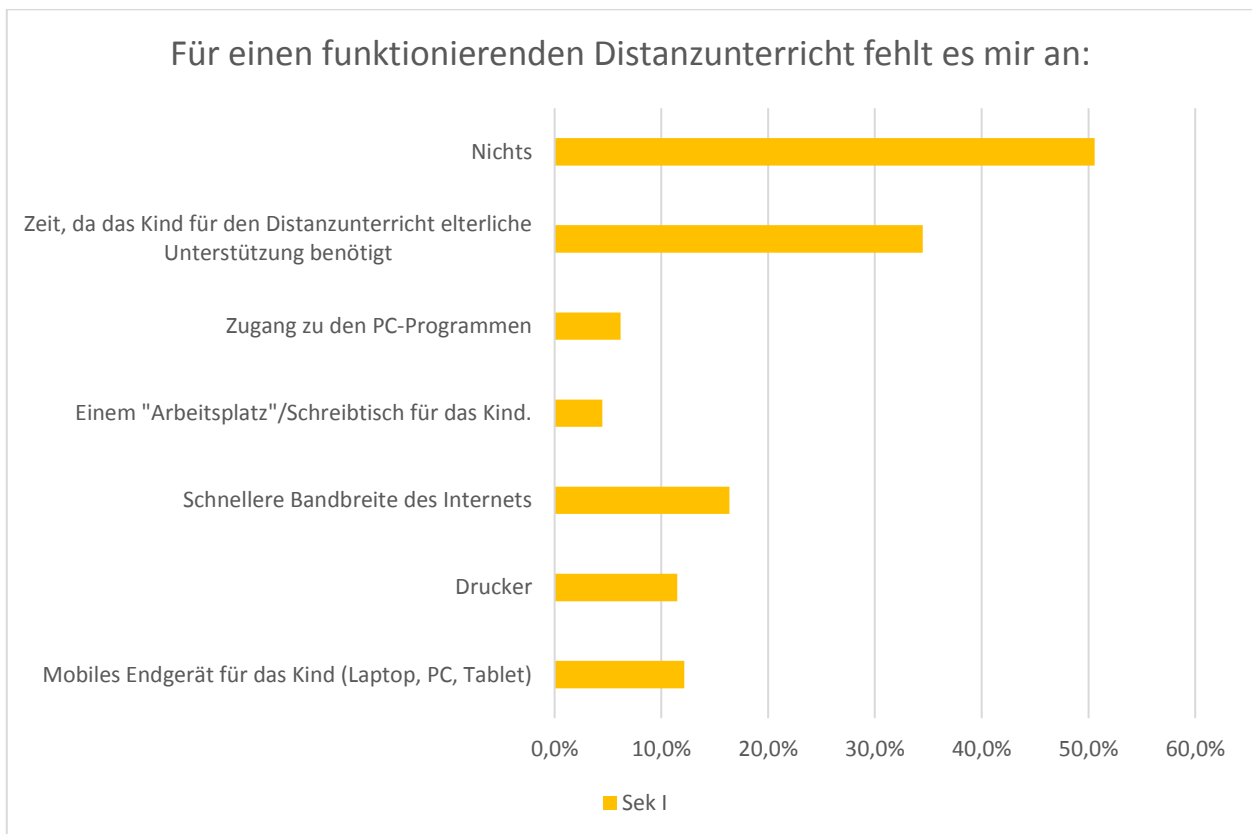

Ergebnisse der landesweiten Elternbefragung für den Main-Taunus-Kreis, 19.11.2020 bis 30.11.2020