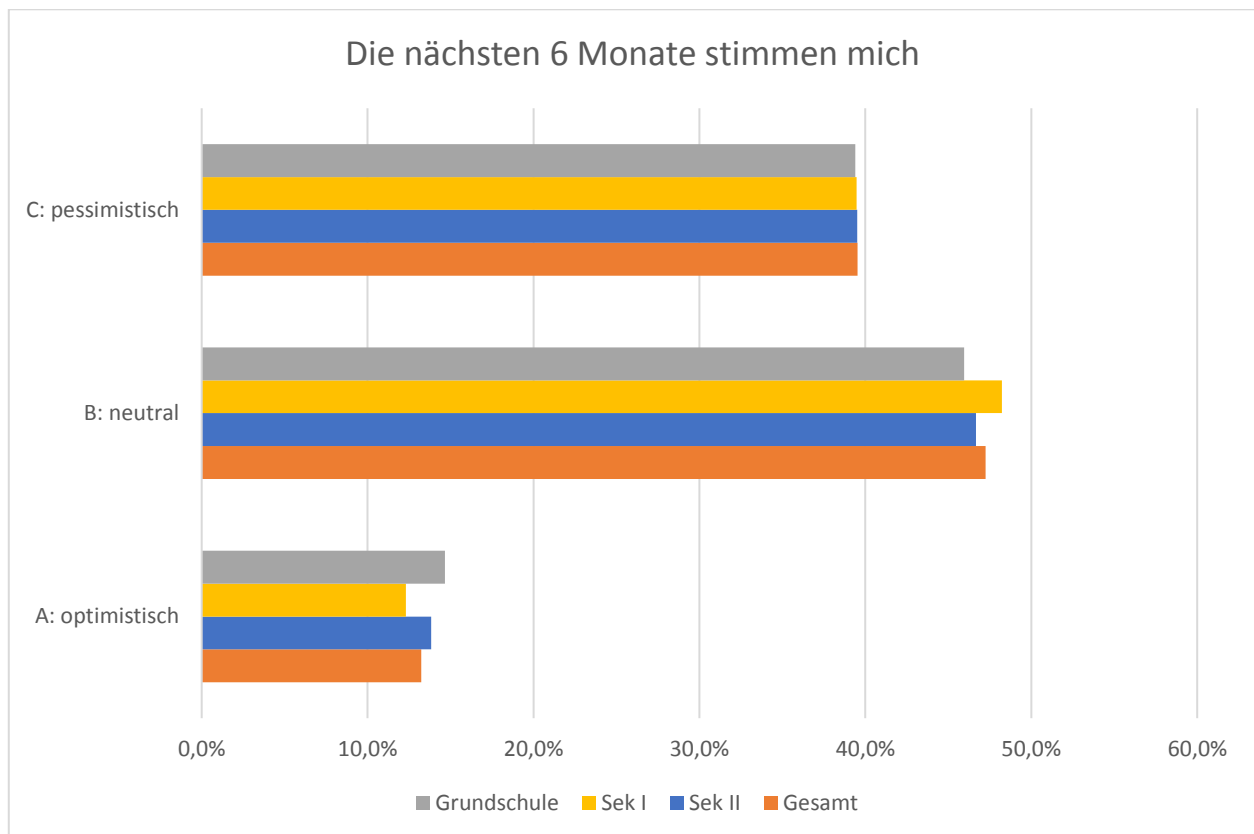

Ergebnisse der landesweiten Elternbefragung für den Main-Taunus-Kreis, 19.11.2020 bis 30.11.2020

Ergebnisse der landesweiten Elternbefragung für den Main-Taunus-Kreis, 19.11.2020 bis 30.11.2020

Ergebnisse der landesweiten Elternbefragung für den Main-Taunus-Kreis, 19.11.2020 bis 30.11.2020