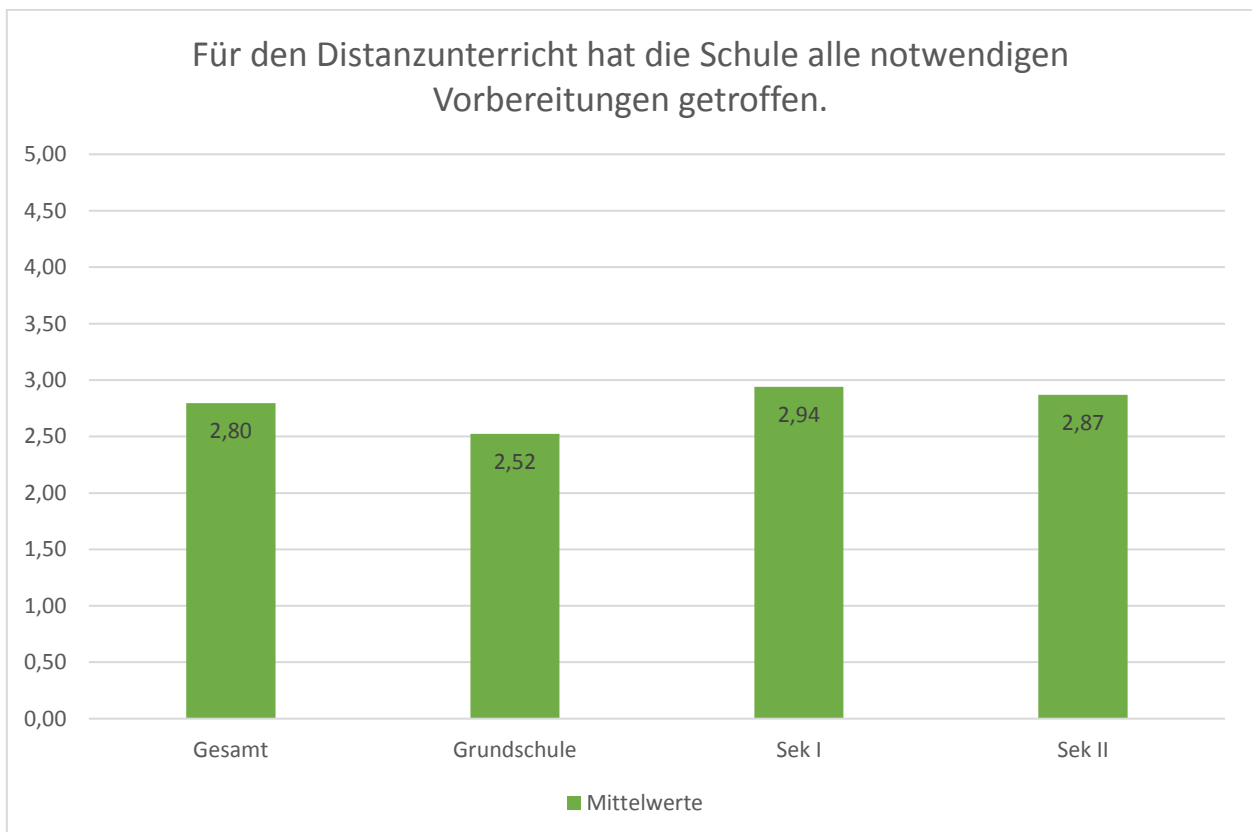

Ergebnisse der landesweiten Elternbefragung für den Main-Taunus-Kreis, 19.11.2020 bis 30.11.2020

Ergebnisse der landesweiten Elternbefragung für den Main-Taunus-Kreis, 19.11.2020 bis 30.11.2020

Ergebnisse der landesweiten Elternbefragung für den Main-Taunus-Kreis, 19.11.2020 bis 30.11.2020