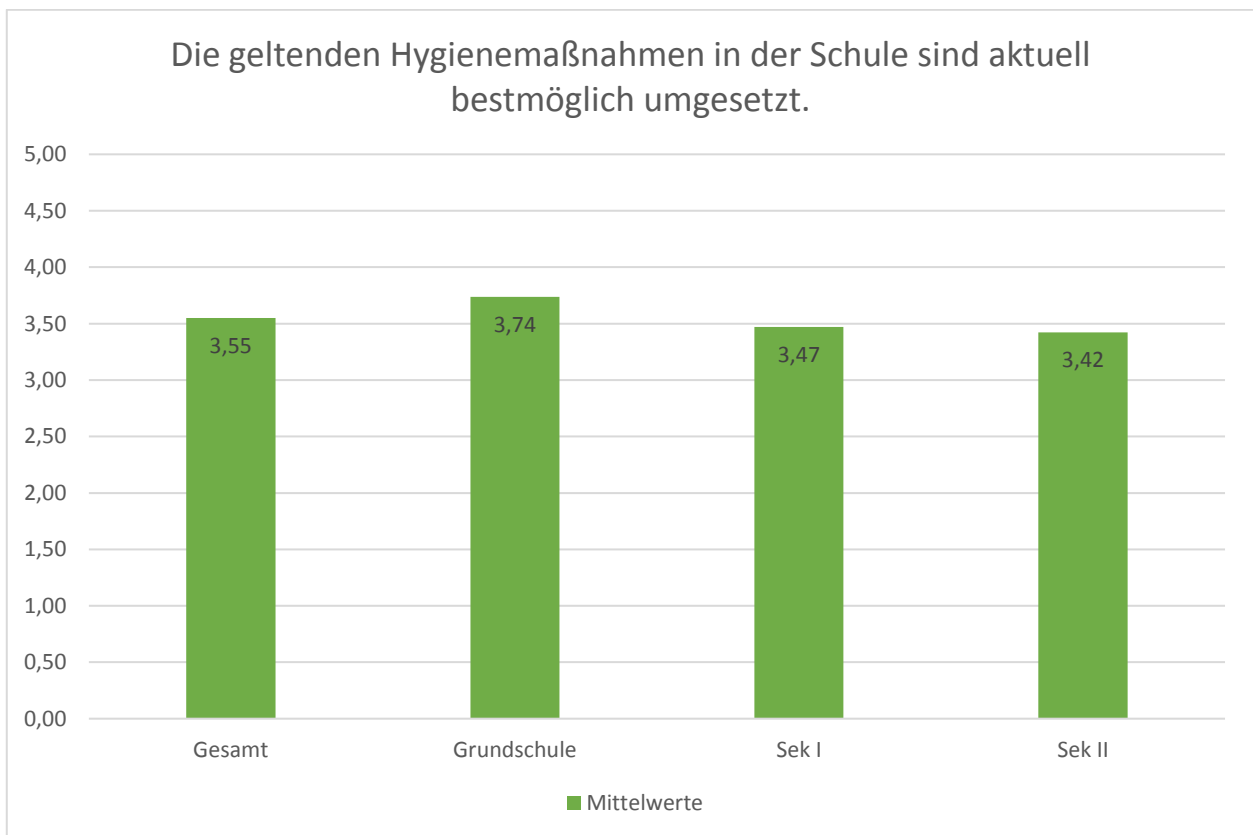

Ergebnisse der landesweiten Elternbefragung für den Main-Taunus-Kreis, 19.11.2020 bis 30.11.2020

Zahl der Ergebnisse insgesamt			
Auswahl	Gesamt		Gesamt
Vorklasse	9		0,2%
Primarstufe (1. - 4. Klasse)	1286		32,4%
Sekundarstufe 1 (5. - 10. Klasse)	2264		57,0%
Sekundarstufe 2 (11. - 13. Klasse)	406		10,2%
Berufsschule & Sonstige	9		0,2%
	3974		

Ergebnisse der landesweiten Elternbefragung für den Main-Taunus-Kreis, 19.11.2020 bis 30.11.2020

Ergebnisse der landesweiten Elternbefragung für den Main-Taunus-Kreis, 19.11.2020 bis 30.11.2020

Ergebnisse der landesweiten Elternbefragung für den Main-Taunus-Kreis, 19.11.2020 bis 30.11.2020