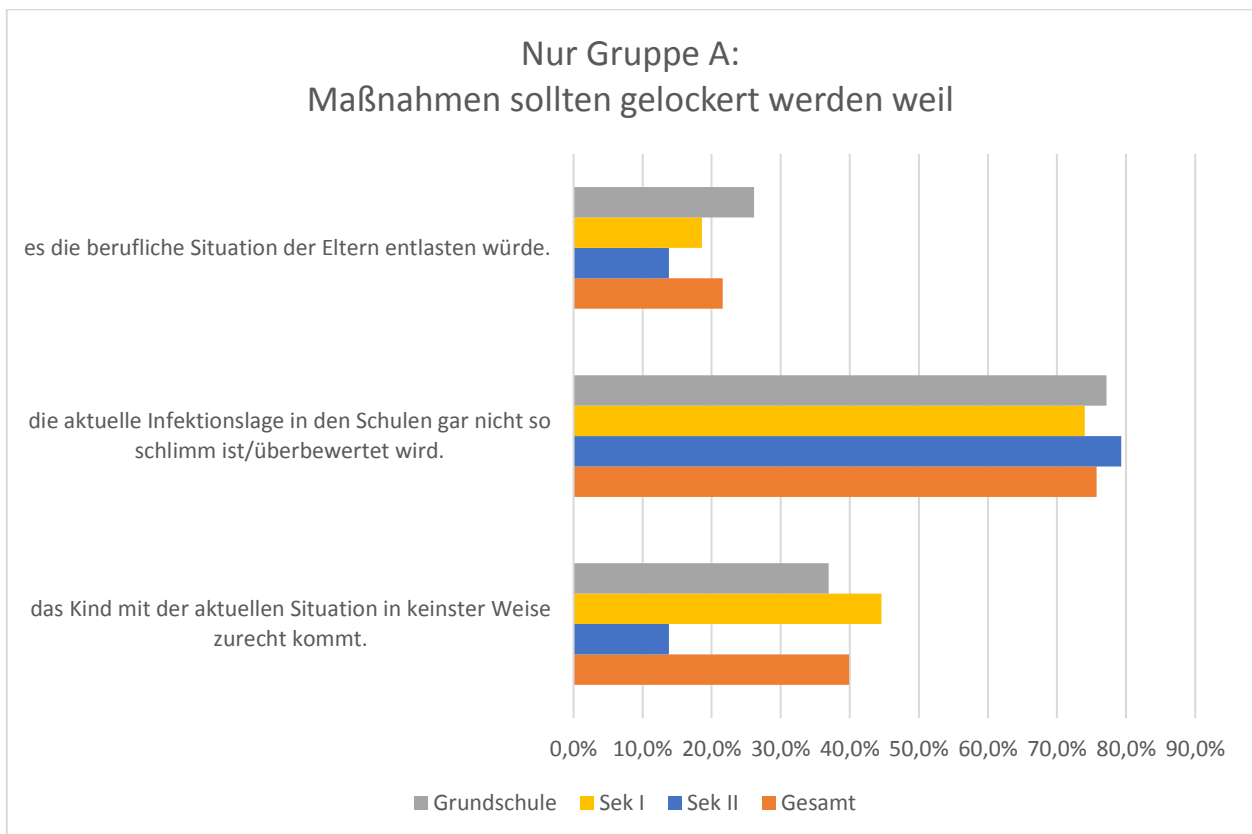

Ergebnisse der landesweiten Elternbefragung für den Main-Taunus-Kreis, 19.11.2020 bis 30.11.2020

Ergebnisse der landesweiten Elternbefragung für den Main-Taunus-Kreis, 19.11.2020 bis 30.11.2020

Ergebnisse der landesweiten Elternbefragung für den Main-Taunus-Kreis, 19.11.2020 bis 30.11.2020